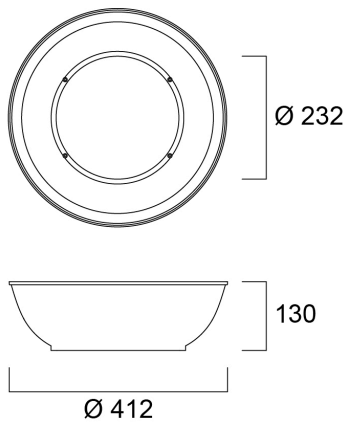

## Technische Werte

### Größe (mm)

### Physikalische Daten

Nominale Produkthöhe (mm)	130
Nominaler Produktdurchmesser (mm)	412
Gewicht (kg)	0.518

## Verpackung

EAN-Nummer	5410288393612
Einzelverpackung Länge (cm)	41.0
Einzelverpackung Breite (cm)	41.0
Einzelverpackung Tiefe (cm)	13.0
DUN 14 (außen)	15410288393619
Anzahl an Einheiten je Außenverpackung	4
Außenverpackung Länge (cm)	47.0
Außenverpackung Breite (cm)	47.0
Außenverpackung Tiefe (cm)	36.7