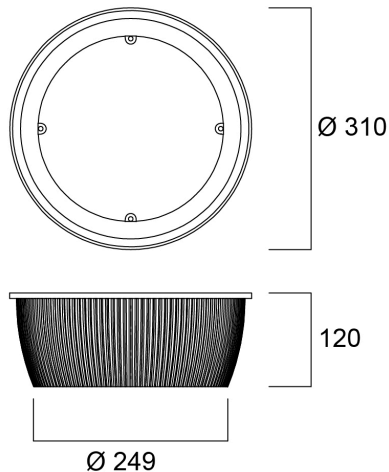

PC Lampshade Transparent For 13/19Klm

Artikelnummer 0039608

SYLVANIA

Transparenter Polycarbonat-Schirm für 13.000 & 19.000 lm Granit.

Technische Werte

Größe (mm)

Photometrie

Allgemeine Daten

Produktbezeichnung	PC Lampshade Transparent For 13/19Klm
Technologie	Accessory
Allgemeine Anwendungsbereiche	Logistik & Industrie
ETIM Klasse	EC002557
E-Nummer FI	4357030
Garantie	5 Jahre

Verpackung

EAN-Nummer	5410288396088
Einzelverpackung Länge (cm)	31.0
Einzelverpackung Breite (cm)	31.0
Einzelverpackung Tiefe (cm)	12.0
DUN 14 (außen)	15410288396085
Anzahl an Einheiten je Außenverpackung	6
Außenverpackung Länge (cm)	37.0
Außenverpackung Breite (cm)	37.0
Außenverpackung Tiefe (cm)	24.0

Physikalische Daten

Gewicht (kg)	0.42
--------------	------

PC Lampshade Transparent For 13/19Klm

Artikelnummer 0039608

SYLVANIA