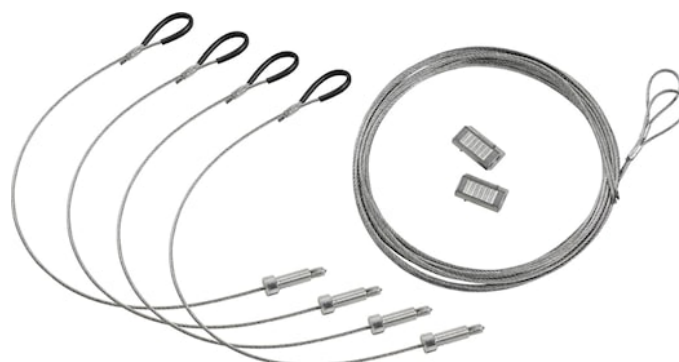

SylBay LED Abhängung Kit 5m 2P

Artikelnummer 0040023

SYLVANIA

Bei Verwendung von hochfestem, gavanisiertem Draht sind die Aufhängeseile des SylBay Gen 2 verstellbar, zwei Seile werden mit Befestigungsmaterial geliefert, Länge 5 m.

Technische Werte

Photometrie

Allgemeine Daten

Produktbezeichnung	SylBay LED Abhängung Kit 5m 2P
Technologie	Accessory
Allgemeine Anwendungsbereiche	Logistik & Industrie
ETIM Klasse	EC002557
E-Nummer FI	4309025
Garantie	5 Jahre

Physikalische Daten

Gewicht (kg)	0.355
--------------	-------

Verpackung

EAN-Nummer	5410288400235
Einzelverpackung Länge (cm)	25.5
Einzelverpackung Breite (cm)	20.0
Einzelverpackung Tiefe (cm)	3.5
DUN 14 (außen)	15410288400232
Anzahl an Einheiten je Außenverpackung	30
Außenverpackung Länge (cm)	33.0
Außenverpackung Breite (cm)	33.0
Außenverpackung Tiefe (cm)	10.0