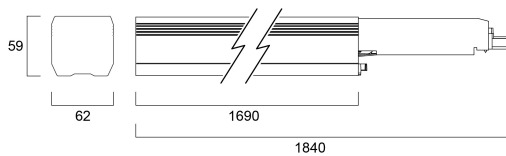

Technische Werte

Größe (mm)