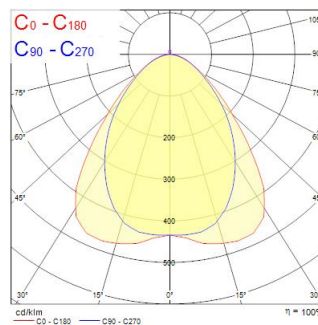

Photometrie