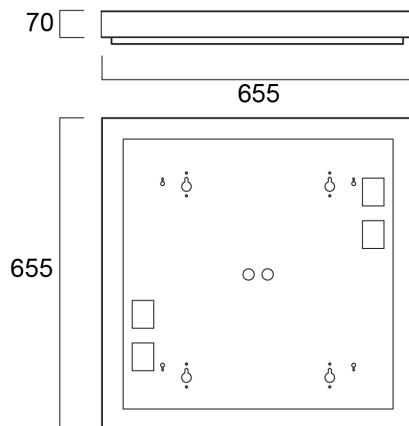

OPTIX R SURFACE MOUNT KIT 600X600

Artikelnummer 0044249

SYLVANIA

OPTIX R SURFACE MOUNT KIT 600X600 ist ein Aufputzzubehör für die Optix-Versionen 600x600 mm und 625x625 mm. Das Gehäuse ist in RAL9016 gehalten und passt zur Farbe der Leuchte. Verwenden Sie diesen Artikel für die Aufbaumontage von Optix-Einbauleuchten 600x600 mm oder 625x625 mm. Die Leuchten müssen separat bestellt werden.

Technische Werte

Größe (mm)

Photometrie

OPTIX R SURFACE MOUNT KIT 600X600

Artikelnummer 0044249

SYLVANIA

Allgemeine Daten

Produktbezeichnung	OPTIX R SURFACE MOUNT KIT 600X600
Technologie	Accessory
Art des Zubehörs	Befestigung
Gehäuse	Stahl
Montage	Deckenanbaumontage
Allgemeine Anwendungsbereiche	Bildungseinrichtungen, Büro
ETIM Klasse	EC002557
Garantie	5 Jahre

Physikalische Daten

Gehäusefarbe	Weiß
Länge Produkt (mm)	655
Nominale Produktbreite (mm)	655
Nominale Produkthöhe (mm)	70
Gewicht (kg)	3.4

Verpackung

EAN-Nummer	5410288442495
Einzelverpackung Länge (cm)	67.5
Einzelverpackung Breite (cm)	67.5
Einzelverpackung Tiefe (cm)	6.0
DUN 14 (außen)	05410288442495
Anzahl an Einheiten je Außenverpackung	1
Außenverpackung Länge (cm)	67.5
Außenverpackung Breite (cm)	67.5
Außenverpackung Tiefe (cm)	6.0