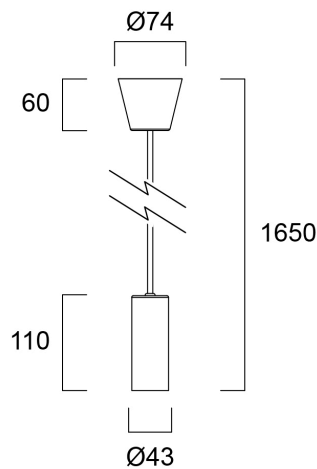

SYLPENDANT BRASS

Artikelnummer 0044410

SYLVANIA

Elegantes und kompaktes Metallpendel mit E27-Fassung, das speziell entwickelt wurde, um die Ästhetik des Produkts zu unterstreichen. Modernes und vielseitiges Design. Perfekt für die Sylvania Lampenreihe - ToLEDo™ Mirage, ToLEDo™ Radiance, ToLEDo™ Vintage, ToLEDo™ Retro und ToLEDo™ LifeStyle. Hochwertige Passform und Verarbeitung. Elegantes und kompaktes schwarzes Metallpendel mit E27-Fassung, das speziell entwickelt wurde, um die Ästhetik des Produkts zu unterstreichen (nur Glas und Metall sichtbar). Maximale Kabellänge 1450 mm. Maximal zulässige Wattleistung der LED-Lampe = 25 W.

Technische Werte

Größe (mm)

Photometrie

SYLPENDANT BRASS

Artikelnummer 0044410

SYLVANIA

Allgemeine Daten

Produktbezeichnung	SYLPENDANT BRASS
Technologie	Accessory
Allgemeine Anwendungsbereiche	Hotel- & Gaststättengewerbe, Museen & Galerien, Büro, Haushalt & Verbraucher, Einzelhandel
ETIM Klasse	EC001743
Garantie	3 Jahre

Optische Daten

Leuchtenlichtstrom (lm)	N/A
Lichtfarbe	N/A
Photometrische Risikogruppe	nicht anwendbar

Elektrische Daten

Lampe enthalten	Fixture without Lightsource
Systemleistung gesamt (W)	25
Elektrische Schutzklasse	Klasse I
Dimmbar	Nein
Dimmmethode	N/A
Nennfrequenz (Hz)	50Hz

Physikalische Daten

IP Schutzart	IP20
IK Schutzart	IK02
Nominale Produkthöhe (mm)	1650
Nominaler Produktdurchmesser (mm)	74
Gewicht (kg)	0.3

Verpackung

EAN-Nummer	5410288444109
Einzelverpackung Länge (cm)	10.5
Einzelverpackung Breite (cm)	10.5
Einzelverpackung Tiefe (cm)	13.0
DUN 14 (außen)	15410288444106
Anzahl an Einheiten je Außenverpackung	4
Außenverpackung Länge (cm)	23.0
Außenverpackung Breite (cm)	23.0
Außenverpackung Tiefe (cm)	16.0