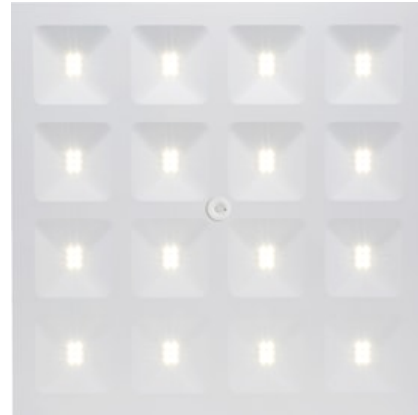

# Quadro 625x625 35W 4500lm 830 SSA03

Artikelnummer 0044714

**SYLVANIA**

**PRO**<sup>TM</sup>

QUADRO 625X625 830 SSA03 ist eine einzigartige, stilvolle, modular eingelassene LED-Leuchte, ideal für allgemeine Innenbeleuchtungsanwendungen wie Aufenthaltsbereiche, Büros und Besprechungsräume. Stahlrahmen mit integriertem Reflektor, passive Kühlung. Geringe Blendung UGR < 16. RG1, Abstrahlwinkel 75°, optisches System: weiß lackierter Reflektor mit Linsen für totale interne Reflexion. Farbtemperatur: 3000K. Leistung: 35W, Lichtstrom: 4500 lm, Leuchteneffizienz: 129 lm/W, Farbwiedergabeindex (Ra) > 80 typisch, LED-Farbtort: 3-Step MacAdam-Ellipse (SDCM3), Lebensdauer: 88.000 Stunden bei 80 % der ursprünglichen Lichtleistung (L80B20), IR-/UV-freie Lichtquelle ohne Wärmestrahlung. Betriebsspannung: 220–240 V / 50–60 Hz, geringe Flimmerwerte. SylSmart Connected-fähig. Elektrischer Schutz: Klasse II. Schutzart: IP40/IP20, nur für Innenbereiche geeignet. Nennmaß: 620x620 mm, Durchverdrahtung möglich, Sicherheitsseile enthalten. Nennhöhe: 18 mm, Rahmenfarbe RAL 9003 – Signalweiß. Gewicht: 3,60 kg.

# Quadro 625x625 35W 4500lm 830 SSA03

Artikelnummer 0044714

**SYLVANIA**