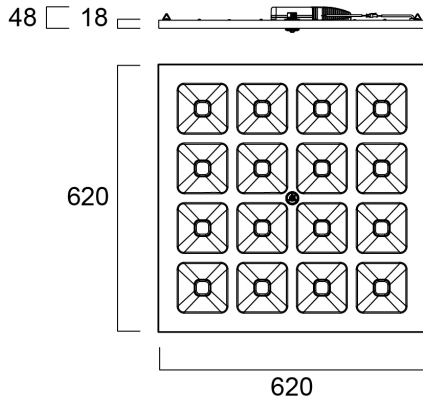

# Quadro 625x625 35W 4500lm 830 SSA03

Artikelnummer 0044714

**SYLVANIA**

**PRO**<sup>TM</sup>

QUADRO 625X625 830 SSA03 ist eine einzigartige, stilvolle, modular eingelassene LED-Leuchte, ideal für allgemeine Innenbeleuchtungsanwendungen wie Aufenthaltsbereiche, Büros und Besprechungsräume. Stahlrahmen mit integriertem Reflektor, passive Kühlung. Geringe Blendung UGR < 16. RG1, Abstrahlwinkel 75°, optisches System: weiß lackierter Reflektor mit Linsen für totale interne Reflexion. Farbtemperatur: 3000K. Leistung: 35W, Lichtstrom: 4500 lm, Leuchteneffizienz: 129 lm/W, Farbwiedergabeindex (Ra) > 80 typisch, LED-Farbtort: 3-Step MacAdam-Ellipse (SDCM3), Lebensdauer: 88.000 Stunden bei 80 % der ursprünglichen Lichtleistung (L80B20), IR-/UV-freie Lichtquelle ohne Wärmestrahlung. Betriebsspannung: 220–240 V / 50–60 Hz, geringe Flimmerwerte. SylSmart Connected-fähig. Elektrischer Schutz: Klasse II. Schutzart: IP40/IP20, nur für Innenbereiche geeignet. Nennmaß: 620x620 mm, Durchverdrahtung möglich, Sicherheitsseile enthalten. Nennhöhe: 18 mm, Rahmenfarbe RAL 9003 – Signalweiß. Gewicht: 3,60 kg.

### Größe (mm)

### Photometrie

Distance [m]	Cone diameter [m]	E10%	E50%	E90%	Illuminance [lx]
0.5	0.74 0.73	1204	354	341	1204
1.0	1.49 1.46	301	91	88	301
1.5	2.23 2.20	133	40	39	133
2.0	2.97 2.93	80	24	23	80
2.5	3.71 3.66	57	17	16	57
3.0	4.46 4.39	45	13	12	45