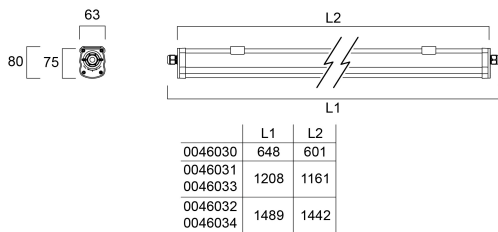

START Waterproof Slim 1200 IP65 2400lm 840

Artikelnummer 0046033

SYLVANIA

STARTTM

START Waterproof Slim ist eine Leuchte mit integriertem LED-Gehäuse aus Polycarbonat mit leicht zugänglichen elektrischen Anschlüssen durch Endkappen mit Bajonetverschluss und werkzeuglosem elektrischem Anschluss durch Push-in-Klemme. Flexible Installation, da die Montagebügel frei an der Leuchte positioniert werden können. 19W; 2400lm; Hohe Effizienz mit 126lm/W und 50.000 Lebensdauer. SDCM ≤ 6 ; IP65; IK08; Klasse I; 1208mm x 63mm x 75mm

Technische Werte

Größe (mm)

Photometrie

Distance [m]	Cone diameter [m]	Beam diameter [m]	Beam diameter [ft]	Illuminance [lx]
0.5	1.28 2.01	0.71 1.13	2.33 3.58	208 133
1.0	2.57 4.03	1.42 2.26	4.66 7.16	69 41
1.5	3.85 6.04	2.13 3.39	6.99 10.44	31 14
2.0	5.14 8.06	2.84 4.00	9.32 12.80	17 8
2.5	6.42 10.07	3.55 4.81	11.65 15.12	11 5
3.0	7.71 12.09	4.26 5.52	13.98 18.40	7 3

Distance [m] Cone diameter [m] Illuminance [lx]
 — C0 - C180 (Half beam angle: 127.2°)
 — C90 - C270 (Half beam angle: 104.2°)

START Waterproof Slim 1200 IP65 2400lm 840

Artikelnummer 0046033

SYLVANIA

Allgemeine Daten

SYLVANIA

Physikalische Daten

IP Schutzart	IP65
IK Schutzart	IK08
Länge Produkt (mm)	1208
Nominale Produktbreite (mm)	63
Nominale Produkthöhe (mm)	75
Gewicht (kg)	1.21

Verpackung

EAN-Nummer	5410288460338
Einzelverpackung Länge (cm)	122.2
Einzelverpackung Breite (cm)	7.0
Einzelverpackung Tiefe (cm)	8.0
DUN 14 (außen)	15410288460335
Anzahl an Einheiten je Außenverpackung	6
Außenverpackung Länge (cm)	128.7
Außenverpackung Breite (cm)	23.0
Außenverpackung Tiefe (cm)	18.0