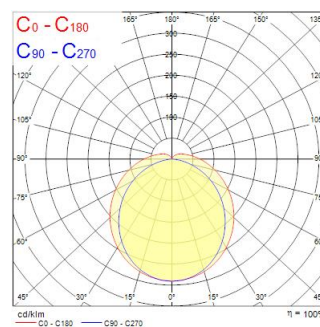

Technische Werte

Größe (mm)

Photometrie

Distance [m]	Cone diameter [m]	Beam diameter [m]	Beam diameter [ft]	Illuminance [lx]
0.5	1.28 2.01	0.71 1.13	2.33 3.58	208 133
1.0	2.57 4.03	1.42 2.26	4.66 7.16	69 41
1.5	3.85 6.04	2.13 3.39	6.99 10.44	31 14
2.0	5.14 8.06	2.84 4.00	9.32 12.80	17 8
2.5	6.42 10.07	3.55 4.81	11.65 15.12	11 5
3.0	7.71 12.09	4.26 5.52	13.98 18.40	7 3

Distance [m] Cone diameter [m] Illuminance [lx]
 — C0 - C180 (Half beam angle: 127.2°)
 — C90 - C270 (Half beam angle: 104.2°)

START Waterproof Slim 1200 IP65 2400lm 840

Artikelnummer 0046033

SYLVANIA

Allgemeine Daten