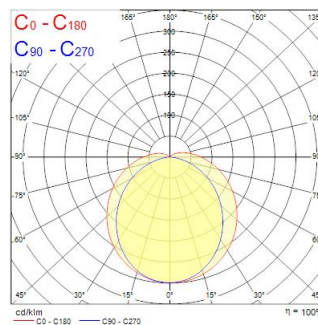

Technische Werte

Größe (mm)

Photometrie

Distance [m]	Cone diameter [m]	Beam diameter [m]	Illuminance [lx]
0.5	1.22 2.14	0.17 0.30 0.33	290 351 113
1.0	2.44 4.28	0.34 0.60 0.66	748 98 38
1.5	3.67 6.43	0.51 0.90 1.00	333 42 28
2.0	4.89 8.58	0.68 1.20 1.33	151 15 10
2.5	6.11 10.72	0.85 1.50 1.67	75 8 5
3.0	7.33 12.87	1.02 1.80 2.00	40 4 3

Distance [m] Cone diameter [m] Illuminance [lx]
 — C0 - C180 (Half beam angle: 133.0°)
 — C90 - C270 (Half beam angle: 101.4°)

START Waterproof Slim 1200 IP65 19W 2500lm 840

Artikelnummer 0046369

SYLVANIA

Optische Daten

Leuchtenlichtstrom (lm)	2500
Systemeffizienz (lm/W)	132
Farbtemperatur (K)	4000
Lichtfarbe	Neutralweiß
Farbwiedergabeindex (Ra)	80
Farbkonsistenz (SDCM)	SDCM5
Ausstrahlungswinkel (°)	120
Distributionstyp	Diffus
Photometrische Risikogruppe	RG0