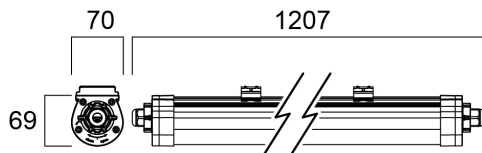

START Waterproof Slim 1200 IP65 19W 2500lm 840

Artikelnummer 0046369

SYLVANIA

STARTTM

START Waterproof Slim ist eine Leuchte mit integriertem LED-Gehäuse aus Polycarbonat mit leicht zugänglichen elektrischen Anschlüssen durch Endkappen mit Bajonettverschluss und werkzeuglosem elektrischem Anschluss dank Push-in-Klemme. Flexible Installation, da die Montagebügel frei an der Leuchte positioniert werden können. 19W; 2500lm; Hohe Effizienz mit 132lm/W und 100.000 Stunden Lebensdauer L70B50. SDCM < 5; IP65; IK08; Klasse I; 1207mm x 70mm x 69mm.

Technische Werte

Größe (mm)

Photometrie

Distance [m]	Cone diameter [m]	Beam diameter [m]	Illuminance [lx]
0.5	1.22 2.14	0.17 0.30 0.33	290 351 113
1.0	2.44 4.28	0.34 0.60 0.66	748 98 38
1.5	3.67 6.43	0.51 0.90 1.00	333 42 28
2.0	4.89 8.58	0.68 1.20 1.33	151 15 10
2.5	6.11 10.72	0.85 1.50 1.67	75 8 5
3.0	7.33 12.87	1.02 1.80 2.00	40 4 3

Distance [m] Cone diameter [m] Illuminance [lx]
 — C0 - C180 (Half beam angle: 133.0°)
 — C90 - C270 (Half beam angle: 101.4°)

START Waterproof Slim 1200 IP65 19W 2500lm 840

Artikelnummer 0046369

SYLVANIA

Verpackung

EAN-Nummer	5410288463698
Einzelverpackung Länge (cm)	123.7
Einzelverpackung Breite (cm)	7.3
Einzelverpackung Tiefe (cm)	7.4
DUN 14 (außen)	15410288463695
Anzahl an Einheiten je Außenverpackung	9
Außenverpackung Länge (cm)	125.2
Außenverpackung Breite (cm)	23.6
Außenverpackung Tiefe (cm)	24.4