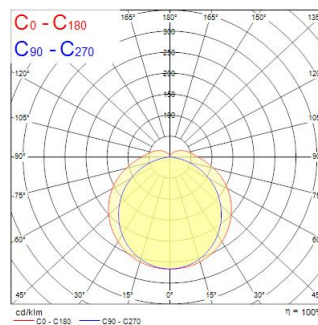

## Technische Werte

### Größe (mm)

### Photometrie

Distance [m]	Cone diameter [m]	Beam diameter [m]	Illuminance [lx]
0.5	1.42 2.48	0.71 1.24	2719 280
1.0	2.84 4.96	1.42 2.48	680 68
1.5	4.26 7.44	2.13 3.72	302 29
2.0	5.67 9.95	2.84 4.96	170 16
2.5	7.09 12.44	3.54 6.23	108 10
3.0	8.51 14.93	4.26 7.44	78 7

Distance [m]    Cone diameter [m]    Illuminance [lx]  
 — C0 - C180 (Half beam angle: 135.2°)  
 — C90 - C270 (Half beam angle: 109.6°)