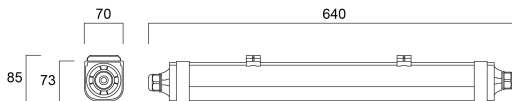

# START Waterproof Slim 600 IP66 18,5W 1400/2550 lm 840

Artikelnummer 0046425

**SYLVANIA**

**START**<sup>TM</sup>

START Waterproof Slim ist eine LED-Leuchte mit integriertem Polycarbonatgehäuse, mit leicht zugänglichem Elektroanschluss über Bajonettverschluss-Endkappen und werkzeugloser elektrischer Verbindung dank Steckklemme. Flexible Montage, da die Befestigungsbügel frei an der Leuchte positioniert werden können. 2550 / 1400 lm (wählbar über DIP-Schalter), 18,5 / 10,5 W, 138 / 133 lm/W und 100.000 Stunden Lebensdauer L70B50. SDCM < 5; IP66; IK08; Klasse II; 640 mm x 70 mm x 73 mm.

## Technische Werte

### Größe (mm)