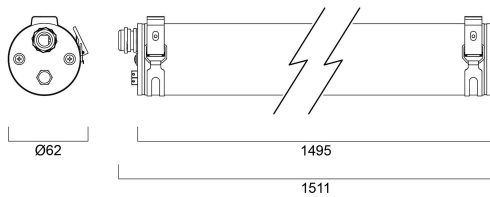

START Waterproof Tubular 1500 IP66 6300lm 830 PC

Artikelnummer 0047151

SYLVANIA

START Waterproof Tubular ist eine ästhetisch ansprechende integrierte LED-Leuchte. Einfach zu installieren mit Befestigungsklammern aus Edelstahl 304 für die Deckenmontage. Gehäuse aus Polycarbonat; 3.000 K; 50 W; 6.250 lm; Hohe Effizienz mit 125 lm/W und Lichtstromerhaltung L80:B50 von 54.000 Stunden Lebensdauer. IP66; IK10; Klasse I; 1.495 x 70 mm. Kann mit zusätzlichem Zubehör (SKU 0046035) aufgehängt werden.

Technische Werte

Größe (mm)

Photometrie

Distance [m]	Cone diameter [m]	Beam angle [°]	Illuminance [lx]
0.5	1.41 2.25	54° 90° 98°	9574 600 329
1.0	2.81 4.48	54° 90° 98°	1888 188 85
1.5	4.22 6.74	54° 90° 98°	742 72 32
2.0	5.63 8.96	54° 90° 98°	417 41 18
2.5	7.04 11.23	54° 90° 98°	267 26 12
3.0	8.44 13.43	54° 90° 98°	188 18 8

Distance [m] Cone diameter [m] Illuminance [lx]
 — C0 - C180 (Half beam angle: 132.2°)
 — C90 - C270 (Half beam angle: 109.2°)

START Waterproof Tubular 1500 IP66 6300lm 830 PC

Artikelnummer 0047151

SYLVANIA

Verpackung

EAN-Nummer	5410288471518
Einzelverpackung Länge (cm)	163.5
Einzelverpackung Breite (cm)	10.5
Einzelverpackung Tiefe (cm)	10.5
DUN 14 (außen)	15410288471515
Anzahl an Einheiten je Außenverpackung	2
Außenverpackung Länge (cm)	165.0
Außenverpackung Breite (cm)	23.0
Außenverpackung Tiefe (cm)	23.0