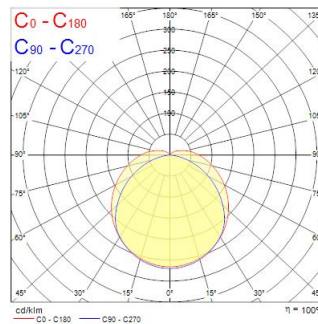

Technische Werte

Größe (mm)

Photometrie

Distance [m]	Cone diameter [m]	Beam angle [°]	Illuminance [lx]
0.5	1.41 2.25	54° 90° 98°	9574 600 329
1.0	2.81 4.48	54° 90° 98°	1888 188 85
1.5	4.22 6.74	54° 90° 98°	742 72 32
2.0	5.63 8.96	54° 90° 98°	417 41 18
2.5	7.04 11.23	54° 90° 98°	267 26 12
3.0	8.44 13.43	54° 90° 98°	188 18 8

Distance [m] Cone diameter [m] Illuminance [lx]
 — C0 - C180 (Half beam angle: 132.2°)
 — C90 - C270 (Half beam angle: 109.2°)

START Waterproof Tubular 1500 IP66 6300lm 830 PC

Artikelnummer 0047151

SYLVANIA

Optische Daten

Leuchtenlichtstrom (lm)	6250
Systemeffizienz (lm/W)	125
Farbtemperatur (K)	3000
Farbwiedergabeindex (Ra)	80
Ausstrahlungswinkel (°)	120
Photometrische Risikogruppe	RG1

Elektrische Daten

Systemleistung gesamt (W)	50
Primärversorgung/Produktspannung - Min (V)	220
Primärversorgung/Produktspannung - Max (V)	240
Leistungsfaktor der Lampe	0.95
THD (bei 230V, 50Hz, bei 100% Dimm-Level)	10
Elektrische Schutzklasse	Klasse I
Dimmbar	Nein
Dimmmethode	N/A
Stromstärke (mA)	250
Einschaltstrom (A)	40
Dauer Einschaltstrom (µs)	100
Energieeffizienzklasse (A->G) der enthaltenen Lichtquelle	E
Nennfrequenz (Hz)	50/60Hz
Max. Anzahl Leuchten pro 10A C Sicherung	14
Max. Anzahl Leuchten pro 13A C Sicherung	18
Max. Anzahl Leuchten pro 16A C Sicherung	22
Max. Anzahl Leuchten pro 20A C Sicherung	28
Max. Anzahl Leuchten pro 10A B Sicherung	8
Max. Anzahl Leuchten pro 13A B Sicherung	10
Max. Anzahl Leuchten pro 16A B Sicherung	13
Max. Anzahl Leuchten pro 20A B Sicherung	16