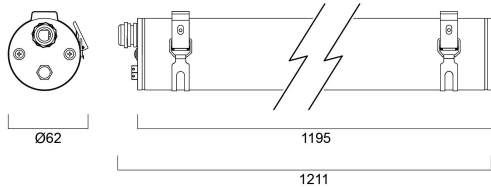

# START Waterproof Tubular 1200 IP66 5000lm 840 PC

Artikelnummer 0047180

**SYLVANIA**

START Waterproof Tubular ist eine ästhetisch ansprechende integrierte LED-Leuchte. Einfach zu installieren mit Befestigungsklammern aus Edelstahl 304 für die Deckenmontage. Gehäuse aus Polycarbonat; 4.000 K; 35 W; 5.000 lm; Hohe Effizienz mit 143 lm/W und Lichtstromerhaltung L80:B50 von 54.000 Stunden Lebensdauer. IP66; IK10; Klasse I; 1.195 x 70 mm. Kann mit zusätzlichem Zubehör (SKU 0046035) aufgehängt werden.

## Technische Werte

### Größe (mm)

## Physikalische Daten

IP Schutzart	IP66
IK Schutzart	IK10
Länge Produkt (mm)	1195
Nominale Produktbreite (mm)	70
Nominale Produkthöhe (mm)	70
Gewicht (kg)	2.5