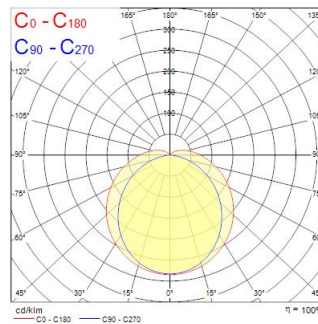

## Technische Werte

### Größe (mm)

### Photometrie

Distance [m]	Cone diameter [m]	Beam diameter [m]	Illuminance [lx]
0.5	1.28 2.32	0.71 0.90 0.90	990 692 177
1.0	2.56 4.64	1.42 1.80 1.80	243 199 44
1.5	3.84 6.97	2.13 2.70 2.70	163 112 30
2.0	5.12 9.28	2.84 3.60 3.60	119 81 21
2.5	6.40 11.61	3.55 4.50 4.50	95 65 17
3.0	7.68 13.93	4.26 5.40 5.40	79 54 15

Distance [m]    Cone diameter [m]    Illuminance [lx]  
 — C0 - C180 (Half beam angle: 133.4°)  
 — C90 - C270 (Half beam angle: 104.0°)