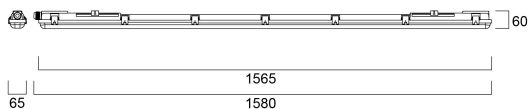

START Waterproof LED Leergehäuse 1500mm 1-lampig

Artikelnummer 0047195

SYLVANIA

STARTTM

- Leuchte, Gehäuse aus Polycarbonat
- Einzelausführung, 1500 mm
- Schutzart IP65
- Lichtstrom und Lichtfarbe variieren je nach verwendeten LED-Röhren
- Zur Verwendung mit T8-LED-Röhren
- Einfache Installation mit mitgelieferten Edelstahl-Befestigungswinkeln für die Deckenmontage
- Ideal für alle Industrieanlagen, Garagen, Parkhäuser und Werkstätten.

Technische Werte

Größe (mm)

Photometrie

START Waterproof LED Leergehäuse 1500mm 1-lampig

Artikelnummer 0047195

SYLVANIA

Allgemeine Daten

Produktbezeichnung	START Waterproof LED Leergehäuse 1500mm 1-lampig
Technologie	Light Source Not Integrated
Sockel	G13
Gehäuse	Polycarbonat (PC)
Montage	Wandanbaumontage
Integrierter Präsenzmelder	KEINE
Allgemeine Anwendungsbereiche	Logistik & Industrie
Umgebungstemperaturbereich	-20°C...+40°C
Virtual assistant compatibility	N/A
ETIM Klasse	EC002892
E-Nummer FI	4357157
Garantie	5 Jahre

Lebensdauer Daten

Lebensdauer - L70B50	25000
----------------------	-------

Physikalische Daten

Gehäusefarbe	Grau
IP Schutzart	IP65
IK Schutzart	IK08
Diffusor	Transparent
Diffusormaterial	PC Polycarbonat
Länge Produkt (mm)	1580
Nominale Produktbreite (mm)	65
Nominale Produkthöhe (mm)	60
Gewicht (kg)	0.8

START Waterproof LED Leergehäuse 1500mm 1-lampig

Artikelnummer 0047195

SYLVANIA

Verpackung

EAN-Nummer	5410288471952
Einzelverpackung Länge (cm)	163.5
Einzelverpackung Breite (cm)	6.4
Einzelverpackung Tiefe (cm)	4.5
DUN 14 (außen)	15410288471959
Anzahl an Einheiten je Außenverpackung	12
Außenverpackung Länge (cm)	165.0
Außenverpackung Breite (cm)	15.9
Außenverpackung Tiefe (cm)	28.4