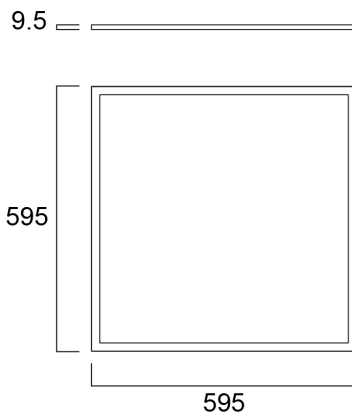

START Panel Flat UGR19 600x600 4000Lm 830

Artikelnummer 0047228

SYLVANIA

Kantenbeleuchtetes LED-Flachbildschirm mit geringer Blendung (UGR<19). Flimmerarm, 40 W, warmweiß, 3.000 K, 4000 Lumen, 100 lm/W, 50.000 Stunden Lebensdauer (L70), prismatischer Diffusor, Aluminiumrahmen, Stahlgehäuse, elektronischer, nicht dimmbarer Treiber. (HxBxT) 9,5 x 595 x 595 mm

Technische Werte

Größe (mm)

Photometrie

0.5	0.94	50%	50%	432"	727	1405
1.0	1.88	50%	50%	432"	1029	352
1.5	2.82	50%	50%	432"	804	158
2.0	3.76	50%	50%	432"	481	98
2.5	4.70	50%	50%	432"	289	58
3.0	5.63	50%	50%	432"	201	38

Distance [m] Cone diameter [m] Illuminance [lx]
C0 - C180 (Half beam angle: 86.4°)

START Panel Flat UGR19 600x600 4000Lm 830

Artikelnummer 0047228

SYLVANIA

Allgemeine Daten

Produktbezeichnung	START Panel Flat UGR19 600x600 4000Lm 830
Technologie	LED
Gehäuse	Aluminium
Montage	Deckeneinlege- bzw. - einbaumontage, Deckenanbaumontage, abgependelt
Umgebung	Innenanwendungen
Allgemeine Anwendungsbereiche	Büro
Umgebungstemperaturbereich	-20°C...+40°C
Betriebstemperatur (°C)	25
ETIM Klasse	EC002892
E-Nummer FI	4276949
Garantie	5 Jahre

Verpackung

EAN-Nummer	5410288472287
Einzelverpackung Länge (cm)	63.0
Einzelverpackung Breite (cm)	4.4
Einzelverpackung Tiefe (cm)	67.5
DUN 14 (außen)	15410288472284
Anzahl an Einheiten je Außenverpackung	2
Außenverpackung Länge (cm)	65.0
Außenverpackung Breite (cm)	10.8
Außenverpackung Tiefe (cm)	69.5