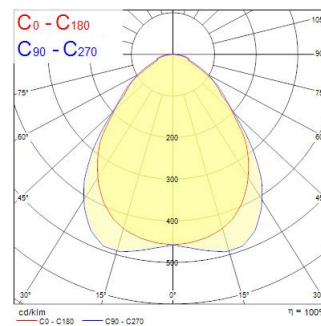

Technische Werte

Größe (mm)

Photometrie

0.5	0.94	50%	50%	432"	727	1405
1.0	1.88	50%	50%	432"	1029	352
1.5	2.82	50%	50%	432"	804	158
2.0	3.76	50%	50%	432"	481	98
2.5	4.70	50%	50%	432"	289	58
3.0	5.63	50%	50%	432"	201	38

Distance [m] Cone diameter [m] Illuminance [lx]
C0 - C180 (Half beam angle: 86.4°)

START Panel Flat UGR19 600x600 4000Lm 830

Artikelnummer 0047228

SYLVANIA

Allgemeine Daten

Produktbezeichnung	START Panel Flat UGR19 600x600 4000Lm 830
Technologie	LED
Gehäuse	Aluminium
Montage	Deckeneinlege- bzw. - einbaumontage, Deckenanbaumontage, abgependelt
Umgebung	Innenanwendungen
Allgemeine Anwendungsbereiche	Büro
Umgebungstemperaturbereich	-20°C...+40°C
Betriebstemperatur (°C)	25
ETIM Klasse	EC002892
E-Nummer FI	4276949
Garantie	5 Jahre

Optische Daten

Leuchtenlichtstrom (lm)	3,950
Systemeffizienz (lm/W)	99
Farbtemperatur (K)	3000
Lichtfarbe	Warmweiß
Farbwiedergabeindex (Ra)	80
Farbkonsistenz (SDCM)	SDCM5
Ausstrahlungswinkel (°)	90
Distributionstyp	Symmetrisch
Blendungsbegrenzung	< 19
Photometrische Risikogruppe	RG0