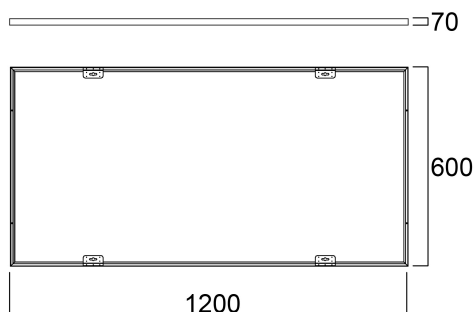

Aufbaurahmen-Set 1200x600x70mm

Artikelnummer 0047269

SYLVANIA

PROTM

CE UK
CA

Anbaumontagesatz für die Produktreihen START Panel Eco, START Panel, Quantum, Quadro und Opticlip. RAL9003. Höhe von 70 mm.

Technische Werte

Größe (mm)

Photometrie

Aufbaurahmen-Set 1200x600x70mm

Artikelnummer 0047269

SYLVANIA

Allgemeine Daten

Produktbezeichnung	Aufbaurahmen-Set 1200x600x70mm
Technologie	Non - Electrical Device
Art des Zubehörs	Befestigung
Umgebung	Innenanwendungen
Allgemeine Anwendungsbereiche	Bildungseinrichtungen, Hotel- & Gaststättengewerbe, Büro, Einzelhandel
ETIM Klasse	EC002557
Garantie	5 Jahre

Physikalische Daten

Länge Produkt (mm)	1200
Nominale Produktbreite (mm)	600
Nominale Produkthöhe (mm)	70
Gewicht (kg)	1.345

Verpackung

EAN-Nummer	5410288472690
Einzelverpackung Länge (cm)	10.5
Einzelverpackung Breite (cm)	8.0
Einzelverpackung Tiefe (cm)	122.0
DUN 14 (außen)	15410288472697
Anzahl an Einheiten je Außenverpackung	3
Außenverpackung Länge (cm)	123.5
Außenverpackung Breite (cm)	27.0
Außenverpackung Tiefe (cm)	12.5