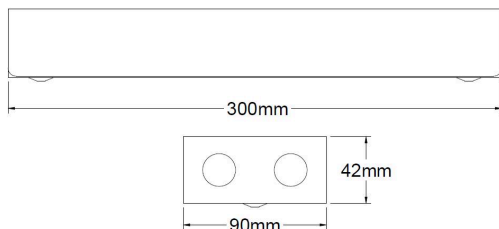

PANEL 80V EMERGENCY KIT

Artikelnummer 0047579

SYLVANIA

6-80 V Notfall-Zubehörpaket für Paneele, enthält 3 x 4Ah D Cell Ni-Cd, 5 W Leistungsaufnahme, LED-Stromgrenze 350 mA, Batteriestromgrenze 1100 mA, 24 Stunden Ladezeit, Leistungsfaktor 0,9, Netzfrequenz 50Hz, Ladestrom 200 mA nominal. Nicht in Verbindung mit Aufputzmontage-Kits mit Paneelen verwenden.

Technische Werte

Größe (mm)

Photometrie

Allgemeine Daten

Produktbezeichnung	PANEL 80V EMERGENCY KIT
Technologie	Accessory
Art des Zubehörs	Elektrisch
Gehäuse	Stahl
Umgebung	Innenanwendungen
Allgemeine Anwendungsbereiche	Bildungseinrichtungen, Hotel- & Gaststättengewerbe, Büro, Einzelhandel
ETIM Klasse	EC000471
E-Nummer SE	7016423
Garantie	3 Jahre

Elektrische Daten

Dauer Notbeleuchtung (h)	3
Elektrische Schutzklasse	Klasse I

Physikalische Daten

Länge Produkt (mm)	300
Nominale Produktbreite (mm)	90
Nominale Produkthöhe (mm)	42
Gewicht (kg)	1.3
Einbautiefe (mm)	29

Optische Daten

Einstellbarer Farbwert	Nein
------------------------	------

PANEL 80V EMERGENCY KIT

Artikelnummer 0047579

SYLVANIA

Verpackung

EAN-Nummer	5410288475790
Einzelverpackung Länge (cm)	38.0
Einzelverpackung Breite (cm)	10.0
Einzelverpackung Tiefe (cm)	6.0
DUN 14 (außen)	05410288475790
Anzahl an Einheiten je Außenverpackung	1
Außenverpackung Länge (cm)	63.505
Außenverpackung Breite (cm)	34.0
Außenverpackung Tiefe (cm)	35.0