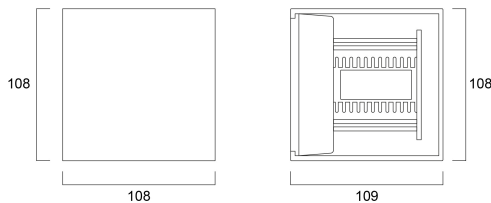

# START eco Surface Wall Up & Down IP54 5W 2X150lm 830 schwarz

Artikelnummer 0047910

**SYLVANIA**

Verstellbare Wandanbauleuchte für den Außenbereich, schwarzes Aluminium - RAL9005, 290 lm, 5 W, 58 lm/W, 3.000 K, Treiberstrom: 700 mA, CRI:80+, 220-240 V, IP54, IK05, 30.000 Stunden (L70), (HxBxT) 108x108x109 mm, Klasse 1, Energieklasse: A++, A+, A

### Größe (mm)

## Physikalische Daten

Gehäusefarbe	RAL 9005 - Tiefschwarz
IP Schutzart	IP54
IK Schutzart	IK05
Diffusor	Transparent
Diffusormaterial	Glas
Länge Produkt (mm)	108
Nominale Produktbreite (mm)	108
Nominale Produkthöhe (mm)	109
Gewicht (kg)	0.797