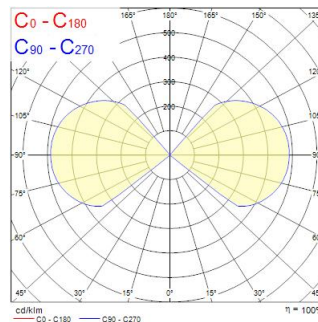

## Technische Werte

### Größe (mm)

### Photometrie

Distance [m]	Cone diameter [m]	Illuminance [lx]
0.5	1.22 1.13	1110 E171 50.7° 142 E1C90 48.4° 160
1.0	2.44 2.25	278 E171 50.7° 78 E1C90 48.4° 81
1.5	3.67 3.38	134 E171 50.7° 48 E1C90 48.4° 48
2.0	4.88 4.51	70 E171 50.7° 36 E1C90 48.4° 36
2.5	6.11 5.63	45 E171 50.7° 28 E1C90 48.4° 28
3.0	7.33 6.76	31 E171 50.7° 21 E1C90 48.4° 21

Distance [m]    Cone diameter [m]    Illuminance [lx]  
 — C0 - C180 (Half beam angle: 90.9°)  
 — C90 - C270 (Half beam angle: 101.4°)