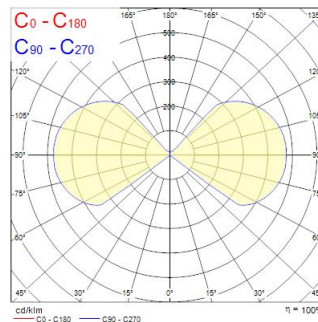

START eco Surface Wall verstellbar Up & Down IP54 2x150lm 830 WEIß.

Artikelnummer 0047911

SYLVANIA

Außenwandleuchte mit verstellbarem Auf- und Ablicht, weißes Aluminium- RAL9016, 290 lm, 5 W, 58 lm/W, 3.000 K, Treiberstrom: 700 mA, CRI:80+, 220-240 V, IP54, IK05, 30.000 Stunden (L70), (HxBxT) 108x108x109 mm, Klasse 1, Energieklasse: A++, A+, A

Technische Werte

Größe (mm)

Photometrie

Distance [m]	Cone diameter [m]	Illuminance [lx]
0.5	1.22 1.13	1110 E171 50.7° 142 E1C90 48.4° 180
1.0	2.44 2.25	278 E171 50.7° 78 E1C90 48.4° 81
1.5	3.67 3.38	134 E171 50.7° 48 E1C90 48.4° 45
2.0	4.88 4.51	70 E171 50.7° 35 E1C90 48.4° 30
2.5	6.11 5.63	45 E171 50.7° 25 E1C90 48.4° 22
3.0	7.33 6.76	31 E171 50.7° 18 E1C90 48.4° 15

Distance [m] Cone diameter [m] Illuminance [lx]
 — C0 - C180 (Half beam angle: 90.9°)
 — C90 - C270 (Half beam angle: 101.4°)

START eco Surface Wall verstellbar Up & Down IP54 2x150 lm 830 WEIß.

Artikelnummer 0047911

Optische Daten

Leuchtenlichtstrom (lm)	2x150
Systemeffizienz (lm/W)	58
Leuchtenbetriebswirkungsgrad (%)	100
Farbtemperatur (K)	3000
Farbcode	830
Lichtfarbe	Warmweiß
Farbwiedergabeindex (Ra)	80
Farbkonsistenz (SDCM)	SDCM5
Einstellbarer Farbwert	Nein
Ausstrahlungswinkel (°)	94
Photometrische Risikogruppe	RG1