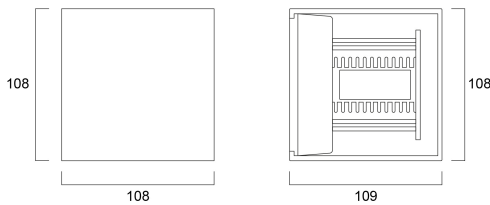

START eco Surface Wall verstellbar Up & Down IP54 2x150lm 830 WEIß.

Artikelnummer 0047911

SYLVANIA

Außenwandleuchte mit verstellbarem Auf- und Ablicht, weißes Aluminium- RAL9016, 290 lm, 5 W, 58 lm/W, 3.000 K, Treiberstrom: 700 mA, CRI:80+, 220-240 V, IP54, IK05, 30.000 Stunden (L70), (HxBxT) 108x108x109 mm, Klasse 1, Energieklasse: A++, A+, A

Technische Werte

Größe (mm)

Photometrie

Distance [m]	Cone diameter [m]	Illuminance [lx]
0.5	1.22 1.13	1110 E171 50.7° 142 E1C90 48.4° 180
1.0	2.44 2.25	278 E171 50.7° 78 E1C90 48.4° 81
1.5	3.67 3.38	134 E171 50.7° 48 E1C90 48.4° 45
2.0	4.88 4.51	70 E171 50.7° 35 E1C90 48.4° 30
2.5	6.11 5.63	45 E171 50.7° 25 E1C90 48.4° 22
3.0	7.33 6.76	31 E171 50.7° 18 E1C90 48.4° 15

Distance [m] Cone diameter [m] Illuminance [lx]
 — C0 - C180 (Half beam angle: 90.9°)
 — C90 - C270 (Half beam angle: 101.4°)

START eco Surface Wall verstellbar Up & Down IP54 2x150 lm 830 WEIß.

Artikelnummer 0047911

Lebensdauer Daten

Lebensdauer - L70B50	30000
----------------------	-------

Physikalische Daten

Gehäusefarbe	RAL 9016 - Verkehrsweiß
IP Schutzart	IP54
IK Schutzart	IK05
Diffusor	Transparent
Diffusormaterial	Glas
Länge Produkt (mm)	108
Nominale Produktbreite (mm)	108
Nominale Produkthöhe (mm)	109
Gewicht (kg)	0.803