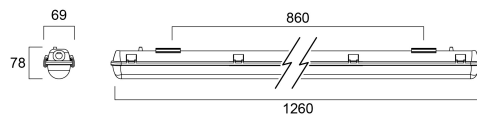

# START Waterproof LED Leergehäuse 1200mm 1-lampig

Artikelnummer 0047922

**SYLVANIA**

**START**<sup>TM</sup>

- Leuchte, Gehäuse aus Polycarbonat - Einzelversion, 1200mm - Schutzart IP65 - Lichtstrom und Lichtfarbe variieren je nach verwendeten LED-Röhren - Zur Verwendung mit T8-LED-Röhren - Einfache Installation mit den mitgelieferten Befestigungswinkeln aus Edelstahl für die Deckenmontage - Ideal für alle Industrieanlagen, Garagen, Parkplätze, Werkstätten.

## Technische Werte

### Größe (mm)

## Physikalische Daten

Gehäusefarbe	Grau
IP Schutzart	IP65
IK Schutzart	IK08
Diffusor	Transparent
Diffusormaterial	PC Polycarbonat
Länge Produkt (mm)	1260
Nominale Produktbreite (mm)	69
Nominale Produkthöhe (mm)	78
Gewicht (kg)	0.81