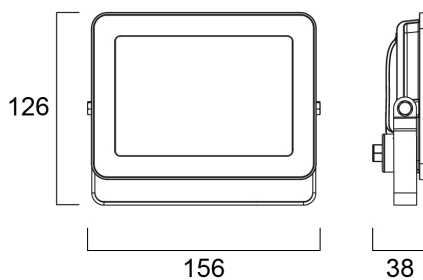

# START eco Flood Flat IP65 2800lm 840

Artikelnummer 0047965

**SYLVANIA**

Die neue Start eco Flood Flat verfügt über ein verbessertes Design. Das stromlinienförmige, langlebige und leichte Aluminiumdruckgussgehäuse macht es zu einer perfekten Wahl für Gebäudefassaden, Parkplätze, Garagen und Baustellen. Das Produkt umfasst 1 m vorverdrahtetes, abisoliertes Kabel und einen Montagebügel für eine schnelle und einfache Installation. Der universelle Montagebügel ermöglicht eine Wand- oder Aufbaumontage mit der Möglichkeit der vertikalen Neigung. Schwarzes Aluminium-Druckgussgehäuse, weißer Reflektor, 2850 lm, 30 W, 95 lm/W, 4.000 K, Antriebsstrom 116 mA, nicht dimmbar, CRI>80, IP65, IK06, Klasse I, Lumenerhalt L70:B50: 30.000 Stunden., 156 x 126 x 38 mm (L x B x H). Gewicht: 0,545 kg. Energieklasse: A++ A+ A.

### Größe (mm)

### Photometrie

Distance [m]	Cone diameter [m]	Beam diameter [m]	Beam diameter [m]	Illuminance [lx]
0.5	1.47	Ø171	Ø171	4179
1.0	2.93	Ø171	Ø171	1046
1.5	4.40	Ø171	Ø171	464
2.0	5.86	Ø171	Ø171	281
2.5	7.33	Ø171	Ø171	187
3.0	8.80	Ø171	Ø171	118

## Physikalische Daten

Gehäusefarbe	RAL 9017 - Verkehrsschwarz
IP Schutzart	IP65
IK Schutzart	IK06
Länge Produkt (mm)	156
Nominale Produktbreite (mm)	126
Nominale Produkthöhe (mm)	38
Gewicht (kg)	0.545
Wind Area (m <sup>2</sup> )	0.025