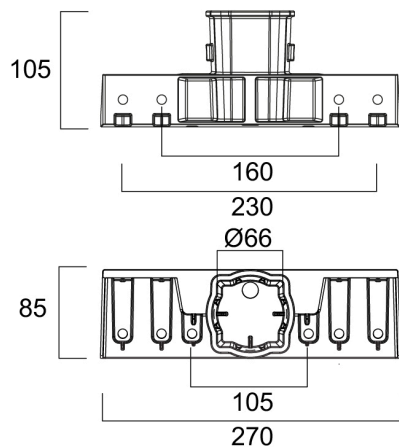

# Start Flood / Kalani Post Top Adapter 60 mm

Artikelnummer 0048217

**SYLVANIA**

Pfostenaufsatz für Masten mit 60 mm Durchmesser, kompatibel mit 50/100/150/200/300 W Start Flood IP66 und Kalani. Gewicht: 0,6 kg.

## Technische Werte

### Größe (mm)

## Verpackung

EAN-Nummer	5410288482170
Einzelverpackung Länge (cm)	28.0
Einzelverpackung Breite (cm)	11.0
Einzelverpackung Tiefe (cm)	10.0
DUN 14 (außen)	15410288482177
Anzahl an Einheiten je Außenverpackung	8
Außenverpackung Länge (cm)	45.0
Außenverpackung Breite (cm)	29.0
Außenverpackung Tiefe (cm)	21.0