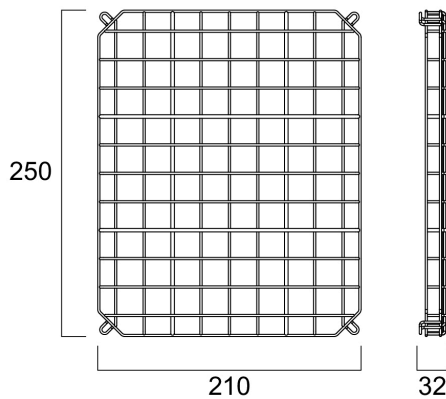

Start Flood / Kalani Kabelschutz 50 W

Artikelnummer 0048219

SYLVANIA

Drahtschutz zum Schutz des Frontglases, kompatibel mit 50W Start Flood IP66 und Kalani. Gewicht: 0,25kg.

Technische Werte

Größe (mm)

Photometrie

Physikalische Daten

Gewicht (kg)	0.25
--------------	------

Verpackung

EAN-Nummer	5410288482194
Einzelverpackung Länge (cm)	22.0
Einzelverpackung Breite (cm)	4.0
Einzelverpackung Tiefe (cm)	26.0
DUN 14 (außen)	15410288482191
Anzahl an Einheiten je Außenverpackung	10
Außenverpackung Länge (cm)	23.0
Außenverpackung Breite (cm)	39.0
Außenverpackung Tiefe (cm)	27.0