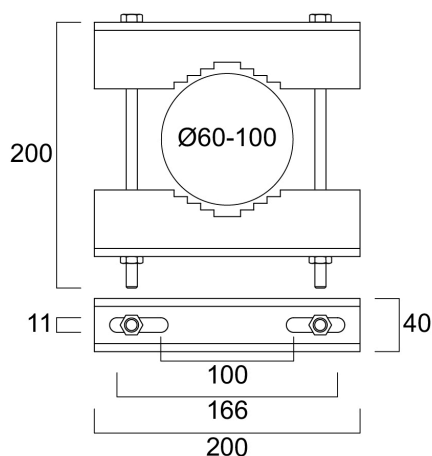

Start Flood / Kalani Stangenklammer 50-150 W

Artikelnummer 0048224

SYLVANIA

Universelle Mastklemme zur Befestigung des Scheinwerfers an 60-100 mm Masten in jeder Montagehöhe, kompatibel mit 50/100/150 W Start Flood IP66 und Kalani. Gewicht: 1,4 kg.

Technische Werte

Größe (mm)

Photometrie

Allgemeine Daten

Produktbezeichnung	Start Flood / Kalani Stangenklammer 50- 150 W
Technologie	Accessory
Art des Zubehörs	Befestigung
Allgemeine Anwendungsbereiche	Logistik & Industrie
ETIM Klasse	EC002557
E-Nummer FI	4579476
Garantie	5 Jahre

Physikalische Daten

Gewicht (kg) | 1.4

Start Flood / Kalani Stangenklammer 50-150 W

Artikelnummer 0048224

SYLVANIA

Verpackung

EAN-Nummer	5410288482248
Einzelverpackung Länge (cm)	21.0
Einzelverpackung Breite (cm)	7.0
Einzelverpackung Tiefe (cm)	6.0
DUN 14 (außen)	15410288482245
Anzahl an Einheiten je Außenverpackung	6
Außenverpackung Länge (cm)	22.0
Außenverpackung Breite (cm)	20.0
Außenverpackung Tiefe (cm)	12.0