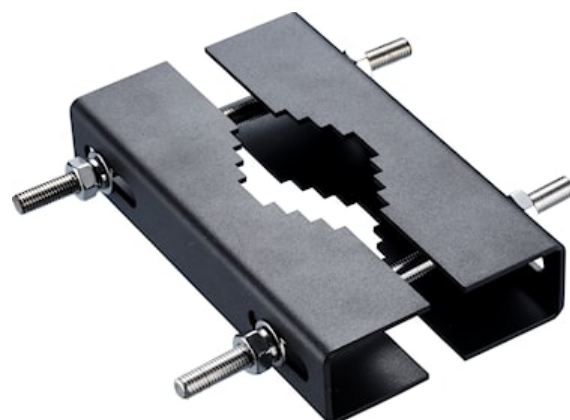

Start Flood / Kalani Stangenklammer 50-150 W

Artikelnummer 0048224

SYLVANIA

Universelle Mastklemme zur Befestigung des Scheinwerfers an 60-100 mm Masten in jeder Montagehöhe, kompatibel mit 50/100/150 W Start Flood IP66 und Kalani. Gewicht: 1,4 kg.

Technische Werte

Größe (mm)

Photometrie

Allgemeine Daten

Produktbezeichnung	Start Flood / Kalani Stangenklammer 50- 150 W
Technologie	Accessory
Art des Zubehörs	Befestigung
Allgemeine Anwendungsbereiche	Logistik & Industrie
ETIM Klasse	EC002557
E-Nummer FI	4579476
Garantie	5 Jahre

Physikalische Daten

Gewicht (kg) | 1.4

Start Flood / Kalani Stangenklammer 50-150 W

Artikelnummer 0048224

SYLVANIA

Verpackung

EAN-Nummer	5410288482248
Einzelverpackung Länge (cm)	21.0
Einzelverpackung Breite (cm)	7.0
Einzelverpackung Tiefe (cm)	6.0
DUN 14 (außen)	15410288482245
Anzahl an Einheiten je Außenverpackung	6
Außenverpackung Länge (cm)	22.0
Außenverpackung Breite (cm)	20.0
Außenverpackung Tiefe (cm)	12.0