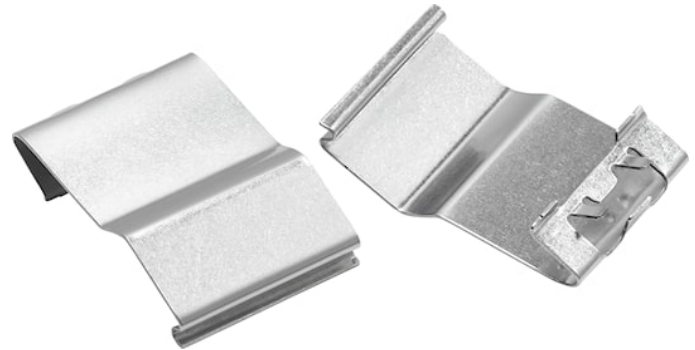

Feuchtraumleuchten Ersatzklammern (10 Stück)

Artikelnummer 0048879

SYLVANIA

PROTM

10 Ersatz-Diffusor-Clips für wetterfeste Leuchten Sylproof Superia LED G3, Hydroproof LED G3 und START Waterproof LED G3.

Technische Werte

Photometrie

Allgemeine Daten

Produktbezeichnung	Feuchtraumleuchten Ersatzklammern (10 Stück)
Technologie	Non - Electrical Device
Allgemeine Anwendungsbereiche	Logistik & Industrie
Umgebungstemperaturbereich	-20°C...+40°C
ETIM Klasse	EC002557
Garantie	5 Jahre

Physikalische Daten

Länge Produkt (mm)	36
Nominale Produktbreite (mm)	25
Nominale Produkthöhe (mm)	10
Gewicht (kg)	0.048

Verpackung

EAN-Nummer	5410288488790
Einzelverpackung Länge (cm)	22.0
Einzelverpackung Breite (cm)	15.0
Einzelverpackung Tiefe (cm)	2.5
DUN 14 (außen)	05410288488790
Anzahl an Einheiten je Außenverpackung	1
Außenverpackung Länge (cm)	22.0
Außenverpackung Breite (cm)	15.0
Außenverpackung Tiefe (cm)	2.5