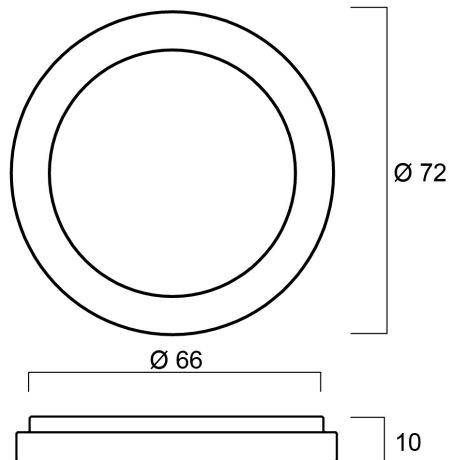

INTERRATA ADJUSTABLE S FROSTED GLASS

Artikelnummer 0049046

SYLVANIA

Milchglas für die verstellbare Interrata der Größe S.

Technische Werte

Größe (mm)

Photometrie

INTERRATA ADJUSTABLE S FROSTED GLASS

Artikelnummer 0049046

SYLVANIA

Allgemeine Daten

Produktbezeichnung	INTERRATA ADJUSTABLE S FROSTED GLASS
Technologie	Accessory
Gehäuse	Glas
Montage	Bodeneinbau
Allgemeine Anwendungsbereiche	Hotel- & Gaststättengewerbe, Museen & Galerien, Büro, Haushalt & Verbraucher
ETIM Klasse	EC002558
E-Nummer FI	4579509
Garantie	5 Jahre

Physikalische Daten

Gewicht (kg) | 0.073

Verpackung

EAN-Nummer	5410288490465
Einzelverpackung Länge (cm)	5.5
Einzelverpackung Breite (cm)	5.5
Einzelverpackung Tiefe (cm)	0.8
DUN 14 (außen)	15410288490462
Anzahl an Einheiten je Innenverpackung	5
Innenverpackung Länge / Höhe (cm)	8.5
Innenverpackung Breite (cm)	6.0
Innenverpackung Länge (cm)	8.5
DUN14 (innen)	25410288490469
Anzahl an Einheiten je Außenverpackung	100
Außenverpackung Länge (cm)	32.0
Außenverpackung Breite (cm)	18.0
Außenverpackung Tiefe (cm)	19.0