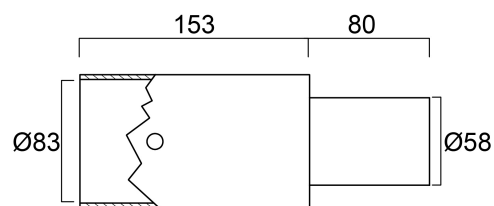

Mastaufsatzadapter 76-60mm

Artikelnummer 0049987

SYLVANIA

PROTM

CE UK
CA

76-60 mm Adapter zur Reduzierung des 76 mm Mastdurchmessers auf 60 mm im Falle einer Mastaufsatzinstallation von Straßenbeleuchtungsleuchten.

Technische Werte

Größe (mm)

Photometrie

Allgemeine Daten

Produktbezeichnung	Mastaufsatzadapter 76-60mm
Technologie	Non - Electrical Device
Gehäuse	Aluminium
Allgemeine Anwendungsbereiche	Logistik & Industrie
ETIM Klasse	EC002557
Garantie	5 Jahre

Physikalische Daten

Gehäusefarbe	RAL 9022 - Perlhellgrau
Gewicht (kg)	1.0

Mastaufsatzadapter 76-60mm

Artikelnummer 0049987

SYLVANIA

Verpackung

EAN-Nummer	5410288499871
Einzelverpackung Länge (cm)	11.0
Einzelverpackung Breite (cm)	9.5
Einzelverpackung Tiefe (cm)	25.0
DUN 14 (außen)	15410288499878
Anzahl an Einheiten je Außenverpackung	6
Außenverpackung Länge (cm)	31.0
Außenverpackung Breite (cm)	19.5
Außenverpackung Tiefe (cm)	25.0