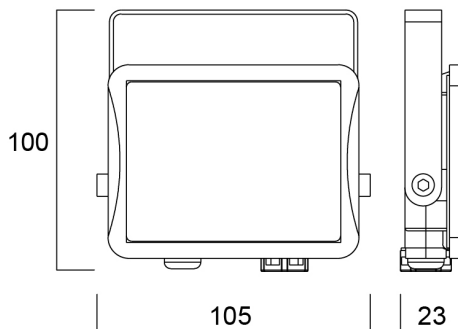

START Flood Flat IP65 9W 950lm 830 schwarz

Artikelnummer 0050105

SYLVANIA

Das stromlinienförmige, langlebige und leichte Aluminiumdruckgussgehäuse macht Start Flood Flat zu einer perfekten Wahl für Gebäudefassaden, Parkplätze, Garagen und Baustellen. Das Produkt umfasst 1 m vorverdrahtetes abisoliertes Kabel und eine Montagehalterung für eine schnelle und einfache Installation. Die universelle Montagehalterung ermöglicht eine Wand- oder Aufputzmontage mit der Möglichkeit der vertikalen Neigung. Schwarzes (RAL9017) Gehäuse, weißer Reflektor, 950 lm, 9 W, 106 lm/W, 3.000 K, nicht dimmbar, CRI>80, IP65, IK06, Klasse I, Lebensdauer L70:B50: 90000 Stunden, 100 x 105 x 23 mm (L x B x H). Gewicht: 0,32 kg.

Technische Werte

Größe (mm)

Photometrie

Distance [m]	Cone diameter [m]	Beam angle [°]	Illuminance [lx]
0.5	1.48	90°	133
	1.22	90°	154
1.0	2.97	90°	33
	2.43	90°	39
1.5	4.45	90°	11
	3.65	90°	13
2.0	5.93	90°	6
	4.87	90°	7
2.5	7.41	90°	4
	6.09	90°	5
3.0	8.90	90°	3
	7.30	90°	3

START Flood Flat IP65 9W 950lm 830 schwarz

Artikelnummer 0050105

SYLVANIA

Allgemeine Daten

Produktbezeichnung	START Flood Flat IP65 9W 950lm 830 schwarz
Technologie	LED
Sockel	N/A
Allgemeine Anwendungsbereiche	Haushalt & Verbraucher
Umgebungstemperaturbereich	-20°C...+40°C
ETIM Klasse	EC001744
Garantie	3 Jahre

Verpackung

EAN-Nummer	5410288501055
Einzelverpackung Länge (cm)	13.0
Einzelverpackung Breite (cm)	5.5
Einzelverpackung Tiefe (cm)	15.5
DUN 14 (außen)	15410288501052
Anzahl an Einheiten je Außenverpackung	6
Außenverpackung Länge (cm)	36.0
Außenverpackung Breite (cm)	14.5
Außenverpackung Tiefe (cm)	17.5