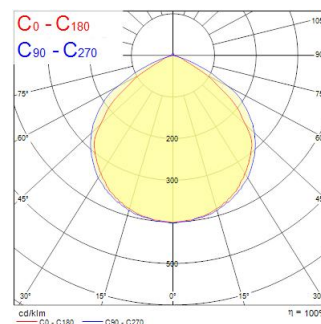

START Flood Flat IP65 9W 950lm 830 schwarz

Artikelnummer 0050105

SYLVANIA

Das stromlinienförmige, langlebige und leichte Aluminiumdruckgussgehäuse macht Start Flood Flat zu einer perfekten Wahl für Gebäudefassaden, Parkplätze, Garagen und Baustellen. Das Produkt umfasst 1 m vorverdrahtetes abisoliertes Kabel und eine Montagehalterung für eine schnelle und einfache Installation. Die universelle Montagehalterung ermöglicht eine Wand- oder Aufputzmontage mit der Möglichkeit der vertikalen Neigung. Schwarzes (RAL9017) Gehäuse, weißer Reflektor, 950 lm, 9 W, 106 lm/W, 3.000 K, nicht dimmbar, CRI>80, IP65, IK06, Klasse I, Lebensdauer L70:B50: 90000 Stunden, 100 x 105 x 23 mm (L x B x H). Gewicht: 0,32 kg.

Technische Werte

Größe (mm)

Photometrie

Distance [m]	Cone diameter [m]	Beam angle [°]	Illuminance [lx]
0.5	1.48	90°	133
	1.22	90°	154
1.0	2.97	90°	33
	2.43	90°	39
1.5	4.45	90°	11
	3.65	90°	13
2.0	5.93	90°	6
	4.87	90°	7
2.5	7.41	90°	4
	6.09	90°	5
3.0	8.90	90°	3
	7.30	90°	3

Optische Daten

Leuchtenlichtstrom (lm)	950
Systemeffizienz (lm/W)	106
Farbtemperatur (K)	3000
Lichtfarbe	Warmweiß
Farbwiedergabeindex (Ra)	80
Farbkonsistenz (SDCM)	SDCM5
Ausstrahlungswinkel (°)	110
Photometrische Risikogruppe	RG1