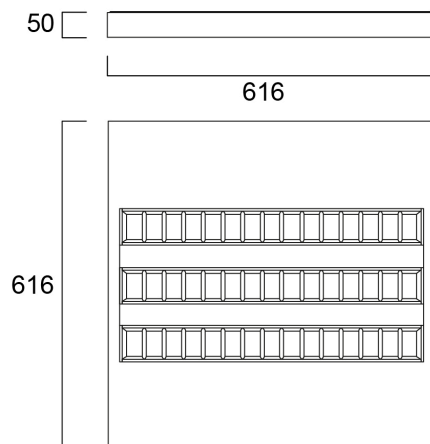

Technische Werte

Größe (mm)