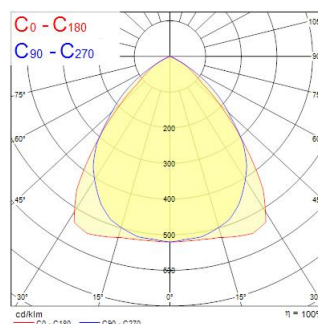

Photometrie