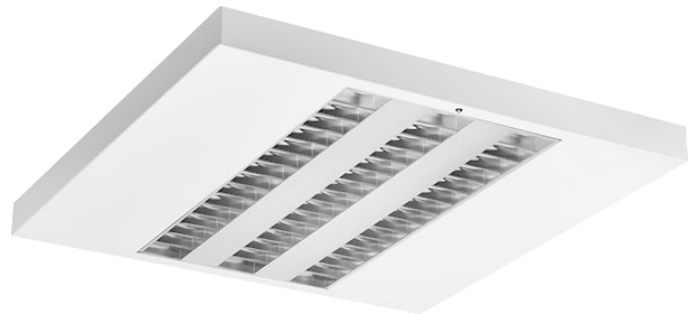

Rana LED 2 Anbau 600 Raster 3-flammig 44W 4500lm 840 EM

Artikelnummer 0051473

SYLVANIA

PRO^{TM}