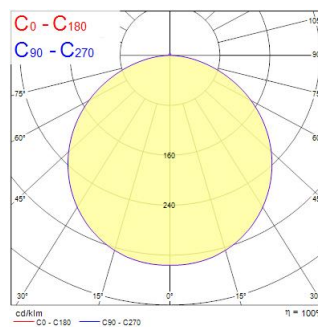

Photometrie

Distance [m]	Cone diameter [m]	E(0°)	E(30°)	E(45°)	E(60°)	E(75°)	E(90°)	Beam diameter [m]	Illuminance [lx]
0,5	1,57	1430	375	210	110	60	35	0,314	4500
1,0	3,14	358	94	52	28	16	9	0,628	1125
1,5	4,71	159	41	23	12	7	4	0,942	450
2,0	6,28	94	24	13	7	4	2	1,256	281
2,5	7,85	59	16	9	5	3	1	1,570	180
3,0	9,42	42	11	6	3	2	1	1,884	135

Distance [m] Cone diameter [m]
— C0 - C180 (Half beam angle: 115,0°)
— C90 - C270