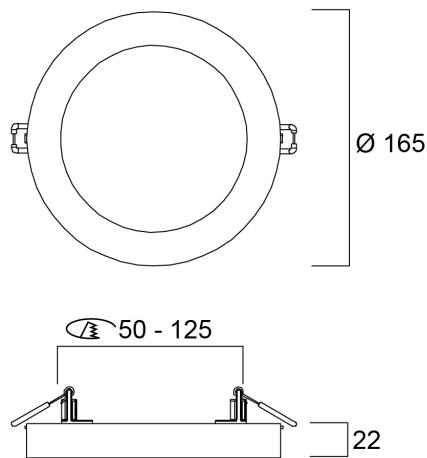

### Größe (mm)

### Photometrie

Distance [m]	Cone diameter [m]	E(0°)	E(30°)	E(45°)	E(60°)	E(75°)	E(90°)	Beam diameter [m]	Illuminance [lx]
0,5	1,57	1430	375	210	110	60	35	0,314	4500
1,0	3,14	358	94	52	28	16	9	0,628	1125
1,5	4,71	159	41	23	12	7	4	0,942	450
2,0	6,28	94	24	13	7	4	2	1,256	281
2,5	7,85	59	16	9	5	3	1	1,570	180
3,0	9,42	42	11	6	3	2	1	1,884	135

Distance [m] Cone diameter [m]  
 — C0 - C180 (Half beam angle: 115,0°)  
 — C90 - C270

## Verpackung

EAN-Nummer	5410288531489
Einzelverpackung Länge (cm)	18.3
Einzelverpackung Breite (cm)	4.3
Einzelverpackung Tiefe (cm)	17.0
DUN 14 (außen)	15410288531486
Anzahl an Einheiten je Außenverpackung	14
Außenverpackung Länge (cm)	38.1
Außenverpackung Breite (cm)	32.1
Außenverpackung Tiefe (cm)	19.5