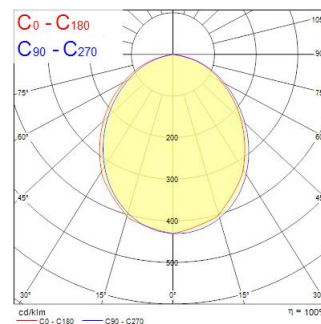

Technische Werte

Größe (mm)

Photometrie

Distance [m]	Cone diameter [m]	Beam angle [°]	Beam angle [°]	Luminance [cd/m²]
0.5	1.18	50°	48°	696
1.0	2.37	50°	48°	175
1.5	3.55	50°	48°	75
2.0	4.73	50°	48°	44
2.5	5.92	50°	48°	35
3.0	7.10	50°	48°	29

Distance [m] Cone diameter [m] Luminance [cd/m²]
C0 - C180 (Half beam angle: 96.6°)

START SPOT LED IP65 3000K

Artikelnummer 0053545

SYLVANIA

Allgemeine Daten

Produktbezeichnung	START SPOT LED IP65 3000K
Technologie	LED
Gehäuse	Polycarbonat (PC)
Montage	Deckeneinlege- bzw. -einbaumontage
Allgemeine Anwendungsbereiche	Haushalt & Verbraucher
Umgebungstemperaturbereich	-10°C...+40°C
Betriebstemperatur (°C)	25
ETIM Klasse	EC001744
E-Nummer FI	4170526
E-Nummer SE	7467947
Garantie	3 Jahre

Optische Daten

Leuchtenlichtstrom (lm)	540
Systemeffizienz (lm/W)	83
Leuchtenbetriebswirkungsgrad (%)	100
Farbtemperatur (K)	3000
Lichtfarbe	Warmweiß
Farbwiedergabeindex (Ra)	80
Farbkonsistenz (SDCM)	SDCM6
Einstellbarer Farbwert	Nein
Ausstrahlungswinkel (°)	100
Distributionstyp	Direkt
Blendungsbegrenzung	< 33
Photometrische Risikogruppe	RG0

Lebensdauer Daten

Lebensdauer - L70B50	25000
----------------------	-------

Physikalische Daten

Gehäusefarbe	Weiß
IP Schutzart	IP65/20
IK Schutzart	IK03
Diffusor	Opal
Diffusormaterial	Acryl PMMA
Länge Produkt (mm)	86
Nominale Produktbreite (mm)	86
Nominale Produkthöhe (mm)	60
Nominaler Produktdurchmesser (mm)	86
Gewicht (kg)	0.076
Einbautiefe (mm)	60