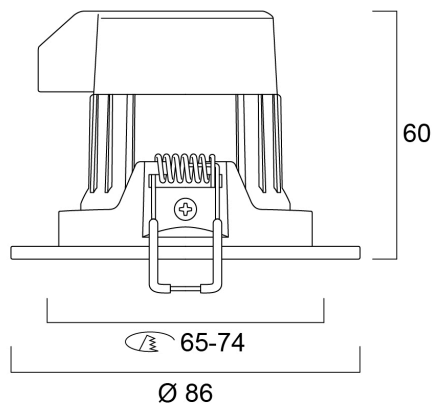

START SPOT LED IP65 3000K

Artikelnummer 0053545

SYLVANIA

Integrierte LED IP65 von vorne, festes Downlight, RAL9016, 540 lm, 6,5 W, 3.000 K, 100 Grad Abstrahlwinkel, weißes Polycarbonat-Gehäuse, niedriges Profil, 60 mm Einbautiefe, 86 mm Einbaudurchmesser, 68-74 mm Ausschnitt, mattierte Linse.

Technische Werte

Größe (mm)

Photometrie

Distance [m]	Cone diameter [m]	Beam angle [°]	Beam angle [°]	Luminance [cd/m²]
0.5	1.18	50°	48°	696
1.0	2.37	50°	48°	175
1.5	3.55	50°	48°	75
2.0	4.73	50°	48°	44
2.5	5.92	50°	48°	35
3.0	7.10	50°	48°	29

Distance [m] Cone diameter [m] Luminance [cd/m²]
C0 - C180 (Half beam angle: 96.6°)

START SPOT LED IP65 3000K

Artikelnummer 0053545

SYLVANIA

Allgemeine Daten

Produktbezeichnung	START SPOT LED IP65 3000K
Technologie	LED
Gehäuse	Polycarbonat (PC)
Montage	Deckeneinlege- bzw. -einbaumontage
Allgemeine Anwendungsbereiche	Haushalt & Verbraucher
Umgebungstemperaturbereich	-10°C...+40°C
Betriebstemperatur (°C)	25
ETIM Klasse	EC001744
E-Nummer FI	4170526
E-Nummer SE	7467947
Garantie	3 Jahre

Lebensdauer Daten

Lebensdauer - L70B50	25000
----------------------	-------

Physikalische Daten

Gehäusefarbe	Weiß
IP Schutzart	IP65/20
IK Schutzart	IK03
Diffusor	Opal
Diffusormaterial	Acryl PMMA
Länge Produkt (mm)	86
Nominale Produktbreite (mm)	86
Nominale Produkthöhe (mm)	60
Nominaler Produktdurchmesser (mm)	86
Gewicht (kg)	0.076
Einbautiefe (mm)	60