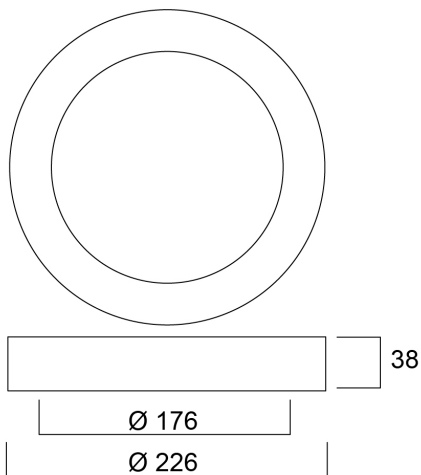

START eco Downlight Flat 226 1750lm 840 DIM Surface

Artikelnummer 0053948

SYLVANIA

START eco Downlight Flat DIM Surface ist ein integriertes LED-Anbaudownlight mit separatem, phasendimmbarem Treiber und Loop-In-Out-Box, 17W; 1750lm; 103Lm/W; 4000K; IP20.

Technische Werte

Größe (mm)

Photometrie

Distance [m]	Cone diameter [m]	Beam diameter [m]	Beam diameter [m]	Illuminance [lx]
0.5	1.44	1.43	1.43	2572
				256
1.0	2.89	2.86	2.86	640
				64
1.5	4.33	4.28	4.28	288
				28
2.0	5.78	5.71	5.71	161
				16
2.5	7.22	7.14	7.14	103
				10
3.0	8.67	8.57	8.57	71
				7

Lebensdauer Daten

Lebensdauer - L70B50	60000
Lebensdauer - L90B10	23000

START eco Downlight Flat 226 1750lm 840 DIM Surface

Artikelnummer 0053948

SYLVANIA

Physikalische Daten

Gehäusefarbe	RAL 9003 - Signalweiß
IP Schutzart	IP20
IK Schutzart	IK06
Diffusor	Opal
Diffusormaterial	PS Polystyrol
Nominale Produkthöhe (mm)	38
Nominaler Produktdurchmesser (mm)	226
Gewicht (kg)	0.687

Verpackung

EAN-Nummer	5410288539485
Einzelverpackung Länge (cm)	24.7
Einzelverpackung Breite (cm)	23.0
Einzelverpackung Tiefe (cm)	4.2
DUN 14 (außen)	15410288539482
Anzahl an Einheiten je Außenverpackung	10
Außenverpackung Länge (cm)	47.5
Außenverpackung Breite (cm)	23.0
Außenverpackung Tiefe (cm)	26.5