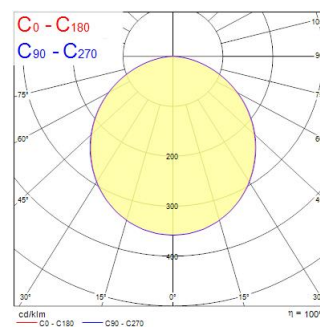

START eco Downlight Flat 226 1750lm 840 DIM Surface

Artikelnummer 0053948

SYLVANIA

START eco Downlight Flat DIM Surface ist ein integriertes LED-Anbaudownlight mit separatem, phasendimmbarem Treiber und Loop-In-Out-Box, 17W; 1750lm; 103Lm/W; 4000K; IP20.

Technische Werte

Größe (mm)

Photometrie

Distance [m]	Cone diameter [m]	Beam diameter [m]	Beam diameter [m]	Illuminance [lx]
0.5	1.44	1.43	1.43	2572
				256
1.0	2.89	2.86	2.86	640
				64
1.5	4.33	4.28	4.28	288
				28
2.0	5.78	5.71	5.71	161
				16
2.5	7.22	7.14	7.14	103
				10
3.0	8.67	8.57	8.57	71
				7

Optische Daten

Leuchtenlichtstrom (lm)	1750
Systemeffizienz (lm/W)	103
Farbtemperatur (K)	4000
Lichtfarbe	Neutralweiß
Farbwiedergabeindex (Ra)	80
Farbkonsistenz (SDCM)	SDCM5
Ausstrahlungswinkel (°)	120
Distributionstyp	Symmetrisch
Blendungsbegrenzung	< 28
Photometrische Risikogruppe	RG0