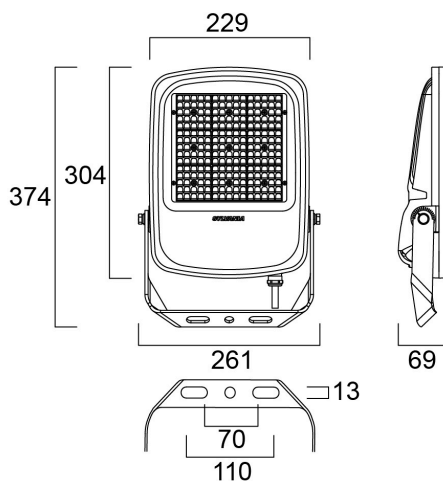

Technische Werte

Größe (mm)