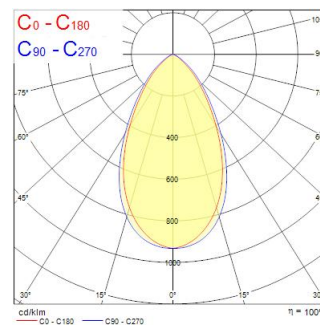

Photometrie