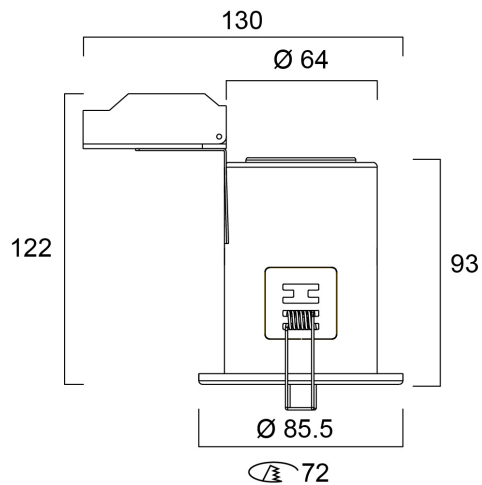

SylFire GU10 IP20 Fixed WHT

Artikelnummer 0059776

SYLVANIA

START

Feuerbeständiger Einbaurahmen zur Verwendung mit RefLED GU10 Strahler Ø50 mm - GU10 Strahler nicht enthalten. Gehäuse aus Stahl, runder Blendingring in weißer RAL9016 Lackierung, feststehend (nicht verstellbar), Schutzart IP20, Klasse II, Außenmaße (einschließlich Anschlussdose): Ø86*122 mm, Ausschnitt Ø72 mm. Feuerwiderstandsdauer 30, 60, 90 Minuten. Nur für den Innenbereich geeignet.

Technische Werte

Größe (mm)

Photometrie

SylFire GU10 IP20 Fixed WHT

Artikelnummer 0059776

SYLVANIA

Allgemeine Daten

Produktbezeichnung	SylFire GU10 IP20 Fixed WHT
Technologie	Light Source Not Integrated
Sockel	GU10
Allgemeine Anwendungsbereiche	Haushalt & Verbraucher
ETIM Klasse	EC001744
Garantie	3 Jahre

Physikalische Daten

Gehäusefarbe	RAL 9016 - Verkehrsweiß
IP Schutzart	IP20
IK Schutzart	IK03
Nominale Produkthöhe (mm)	122
Nominaler Produktdurchmesser (mm)	86
Gewicht (kg)	0.242
Einbautiefe (mm)	122

Verpackung

EAN-Nummer	5410288597768
Einzelverpackung Länge (cm)	12.0
Einzelverpackung Breite (cm)	10.0
Einzelverpackung Tiefe (cm)	13.5
DUN 14 (außen)	15410288597765
Anzahl an Einheiten je Außenverpackung	40
Außenverpackung Länge (cm)	62.0
Außenverpackung Breite (cm)	29.0
Außenverpackung Tiefe (cm)	42.0