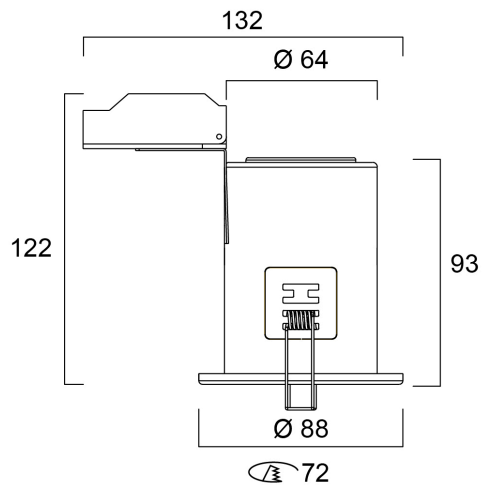

# SylFire GU10 IP65 Fixed WHT

Artikelnummer 0059778

**SYLVANIA**

**START**

Feuerbeständiger Einbaurahmen zur Verwendung mit RefLED GU10 Strahler Ø50 mm - GU10 Strahler nicht enthalten. Gehäuse aus Stahl, runder Blending in weißer RAL9016 Lackierung, feststehend (nicht verstellbar), Schutzart IP65 (frontal), Klasse II, Außenmaße (einschließlich Anschlussdose): Ø88\*122 mm, Ausschnitt Ø72 mm. Feuerwiderstand 30, 60, 90 Minuten. Nur für den Innenbereich geeignet.

### Größe (mm)

## Physikalische Daten

Gehäusefarbe	RAL 9016 - Verkehrsweiß
IP Schutzart	IP65/20
IK Schutzart	IK03
Nominale Produkthöhe (mm)	122
Nominaler Produktdurchmesser (mm)	88
Gewicht (kg)	0.254
Einbautiefe (mm)	122

## Verpackung

EAN-Nummer	5410288597782
Einzelverpackung Länge (cm)	12.0
Einzelverpackung Breite (cm)	10.0
Einzelverpackung Tiefe (cm)	13.5
DUN 14 (außen)	15410288597789
Anzahl an Einheiten je Außenverpackung	40
Außenverpackung Länge (cm)	62.0
Außenverpackung Breite (cm)	29.0
Außenverpackung Tiefe (cm)	42.0