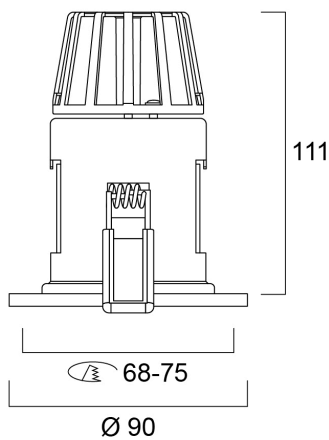

SYLFIRE LED FIXED 830 DIM WEIß DC

Artikelnummer 0059821

SYLVANIA

START™

IP65 von vorne LED-Downlight, Feuerschutz für 30, 60 und 90 Minuten. 8 W bis zu 620 lm Lichtstrom.

Technische Werte

Größe (mm)

Photometrie

Distance [m]	Cone diameter [m]	Beam diameter [m]	Beam diameter [ft]	Illuminance [lx]
0.5	0.34	0.07	0.23'	4141
		0.07	0.23'	1769
1.0	0.68	0.14	0.46'	1035
		0.14	0.46'	441
1.5	1.03	0.21	0.69'	480
		0.21	0.69'	198
2.0	1.38	0.28	0.92'	289
		0.28	0.92'	110
2.5	1.72	0.35	1.15'	196
		0.35	1.15'	71
3.0	2.07	0.42	1.38'	115
		0.42	1.38'	48

Distance [m] Cone diameter [m] Illuminance [lx]
 C0 - C180 (Half beam angle: 38.0°)

SYLFIRE LED FIXED 830 DIM WEIß DC

Artikelnummer 0059821

SYLVANIA

Allgemeine Daten

Produktbezeichnung	SYLFIRE LED FIXED 830 DIM WEIß DC
Technologie	LED
Gehäuse	Aluminium
Montage	Deckeneinlege- bzw. -einbaumontage
Umgebung	Innenanwendungen
Allgemeine Anwendungsbereiche	Haushalt & Verbraucher
Umgebungstemperaturbereich	-10°C...+45°C
Betriebstemperatur (°C)	25
ETIM Klasse	EC001744
Garantie	5 Jahre

Lebensdauer Daten

Lebensdauer - L70B50	50000
----------------------	-------

Physikalische Daten

Gehäusefarbe	Weiß
IP Schutzart	IP65/20
IK Schutzart	IK06
Diffusor	Opal
Diffusormaterial	PC Polycarbonat
Nominale Produkthöhe (mm)	111
Nominaler Produktdurchmesser (mm)	90
Gewicht (kg)	0.433