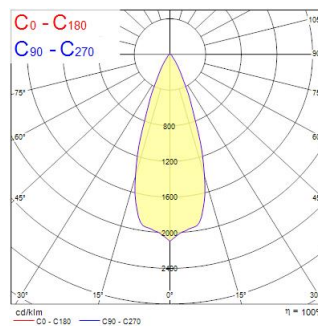

SYLFIRE LED FIXED 830 DIM WEIß DC

Artikelnummer 0059821

SYLVANIA

START™

IP65 von vorne LED-Downlight, Feuerschutz für 30, 60 und 90 Minuten. 8 W bis zu 620 lm Lichtstrom.

Technische Werte

Größe (mm)

Photometrie

Distance [m]	Cone diameter [m]	Beam diameter [m]	Beam diameter [ft]	Illuminance [lx]
0.5	0.34	0.07	0.23'	4141
		0.07	0.23'	1769
1.0	0.68	0.14	0.46'	1035
		0.14	0.46'	441
1.5	1.03	0.21	0.69'	480
		0.21	0.69'	198
2.0	1.38	0.28	0.92'	289
		0.28	0.92'	110
2.5	1.72	0.35	1.15'	196
		0.35	1.15'	71
3.0	2.07	0.42	1.38'	115
		0.42	1.38'	48

Distance [m] Cone diameter [m] Illuminance [lx]
 C0 - C180 (Half beam angle: 38.0°)

SYLFIRE LED FIXED 830 DIM WEIß DC

Artikelnummer 0059821

SYLVANIA

Allgemeine Daten

Produktbezeichnung	SYLFIRE LED FIXED 830 DIM WEIß DC
Technologie	LED
Gehäuse	Aluminium
Montage	Deckeneinlege- bzw. -einbaumontage
Umgebung	Innenanwendungen
Allgemeine Anwendungsbereiche	Haushalt & Verbraucher
Umgebungstemperaturbereich	-10°C...+45°C
Betriebstemperatur (°C)	25
ETIM Klasse	EC001744
Garantie	5 Jahre

Optische Daten

Leuchtenlichtstrom (lm)	670
Systemeffizienz (lm/W)	84
Farbtemperatur (K)	3000
Farbcode	830
Lichtfarbe	Warmweiß
Farbwiedergabeindex (Ra)	80
Farbkonsistenz (SDCM)	SDCM6
Ausstrahlungswinkel (°)	40
Photometrische Risikogruppe	RG1
Lichtstrom zum Ende der Lebensdauer (%)	70