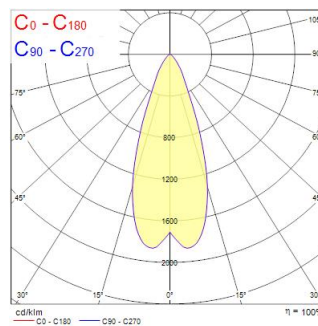

## Technische Werte

### Größe (mm)

Distance [m] Cone diameter [m] Illuminance [lx]  
 C0 - C180 (Half beam angle: 36.8°)