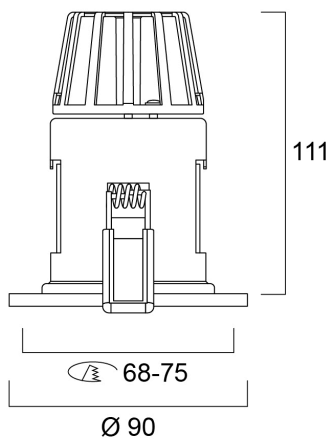

# SYLFIRE LED FIXED 840 DIM WEIß DC

Artikelnummer 0059822

**SYLVANIA**

**START**<sup>TM</sup>

IP65 von vorne LED-Downlight, Feuerschutz für 30, 60 und 90 Minuten. 8 W bis zu 620 lm Lichtstrom.

### Größe (mm)

### Photometrie

Distance [m]	Cone diameter [m]	E171	E100	19.4"	4942	2267
0.5	0.35	E171	E100	19.4"	1211	582
1.0	0.70	E171	E100	19.4"	535	250
1.5	1.06	E171	E100	19.4"	303	140
2.0	1.41	E171	E100	19.4"	194	90
2.5	1.76	E171	E100	19.4"	138	63
3.0	2.11	E171	E100	19.4"	85	40

Distance [m] Cone diameter [m] Illuminance [lx]  
 C0 - C180 (Half beam angle: 36.8°)