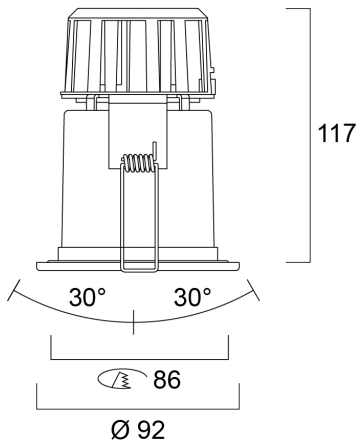

SYLFIRE LED TILTABLE 830 DIM WEIß DC

Artikelnummer 0059827

SYLVANIA

START™

IP20-LED-Downlight mit Feuerwiderstandsdauer von 30, 60 und 90 Minuten. 8 W bis zu 620 Lumen Leistung.

Technische Werte

Größe (mm)

Photometrie

Distance [m]	Cone Diameter [m]	Beam Angle	Beam Diameter	Illuminance [lx]
0.5	0.39 0.38	21.4°	496	2000
1.0	0.78 0.77	21.4°	992	500
1.5	1.18 1.15	21.4°	1488	227
2.0	1.57 1.54	21.4°	1984	127
2.5	1.96 1.92	21.4°	2480	81
3.0	2.35 2.30	21.4°	2976	57

Distance [m] Cone Diameter [m] Illuminance [lx]
 — C0 - C180 (Half value angle: 42.0°)
 — C90 - C270 (Half value angle: 42.8°)

SYLFIRE LED TILTABLE 830 DIM WEIß DC

Artikelnummer 0059827

SYLVANIA

Allgemeine Daten

Lebensdauer Daten

Lebensdauer - L70B50	50000
----------------------	-------

Physikalische Daten

Gehäusefarbe	Weiß
IP Schutzart	IP20
IK Schutzart	IK06
Diffusor	Opal
Diffusormaterial	PC Polycarbonat
Nominale Produkthöhe (mm)	117
Nominaler Produktdurchmesser (mm)	92
Gewicht (kg)	0.479