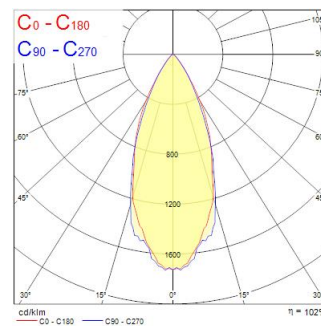

SYLFIRE LED TILTABLE 830 DIM WEIß DC

Artikelnummer 0059827

SYLVANIA

START™

IP20-LED-Downlight mit Feuerwiderstandsdauer von 30, 60 und 90 Minuten. 8 W bis zu 620 Lumen Leistung.

Technische Werte

Größe (mm)

Photometrie

Distance [m]	Cone Diameter [m]	Beam Angle	Beam Diameter	Illuminance [lx]
0.5	0.39 0.38	21.4°	496	2000
1.0	0.78 0.77	21.4°	992	500
1.5	1.18 1.15	21.4°	1488	227
2.0	1.57 1.54	21.4°	1984	127
2.5	1.96 1.92	21.4°	2480	81
3.0	2.35 2.30	21.4°	2976	57

Distance [m] Cone Diameter [m] Illuminance [lx]
 — C0 - C180 (Half value angle: 42.0°)
 — C90 - C270 (Half value angle: 42.8°)

SYLFIRE LED TILTABLE 830 DIM WEIß DC

Artikelnummer 0059827

SYLVANIA

Allgemeine Daten

Optische Daten

Leuchtenlichtstrom (lm)	730
Systemeffizienz (lm/W)	91
Farbtemperatur (K)	3000
Farbcode	830
Lichtfarbe	Warmweiß
Farbwiedergabeindex (Ra)	80
Farbkonsistenz (SDCM)	SDCM6
Ausstrahlungswinkel (°)	40
Photometrische Risikogruppe	RG1
Lichtstrom zum Ende der Lebensdauer (%)	70