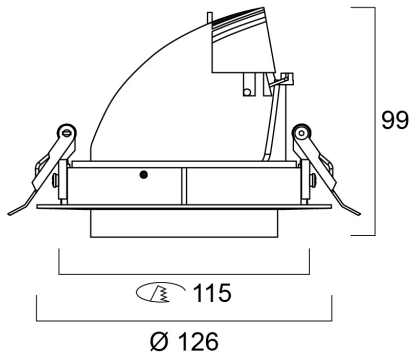

# START SPOT SCOOP 1050LM 930 MB WEISS

Artikelnummer 0060580

**SYLVANIA**

Verstellbares Akzent-Downlight für den Einbau, integrierte LED, Gehäuse aus Aluminiumdruckguss, Ausschnitt Ø115 mm, CCT 3.000 K, SDCM<3, CRI90, 1050 lm, Gesamtleistungsaufnahme 12 W, ergibt 88 lm/W.

### Größe (mm)

### Photometrie

Distance [m]	Cone diameter [m]	Beam diameter [m]	Illuminance [lx]
0.5	0.30	Ø171 E100 18.9°	854 373
1.0	0.61	Ø171 E100 18.9°	211 92
1.5	0.91	Ø171 E100 18.9°	92 40
2.0	1.22	Ø171 E100 18.9°	53 23
2.5	1.52	Ø171 E100 18.9°	34 15
3.0	1.82	Ø171 E100 18.9°	23 10

## Verpackung

EAN-Nummer	5410288605807
Einzelverpackung Länge (cm)	17.5
Einzelverpackung Breite (cm)	17.5
Einzelverpackung Tiefe (cm)	10.5
DUN 14 (außen)	15410288605804
Anzahl an Einheiten je Außenverpackung	18
Außenverpackung Länge (cm)	54.5
Außenverpackung Breite (cm)	37.0
Außenverpackung Tiefe (cm)	33.5