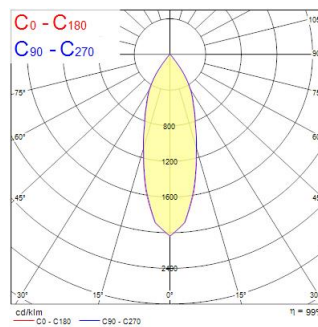

Photometrie

Distance [m]	Cone diameter [m]	Beam diameter [m]	Illuminance [lx]
0.5	0.30	Ø171 E100 18.9°	854 373
1.0	0.61	Ø171 E100 18.9°	211 92
1.5	0.91	Ø171 E100 18.9°	92 40
2.0	1.22	Ø171 E100 18.9°	53 23
2.5	1.52	Ø171 E100 18.9°	34 15
3.0	1.82	Ø171 E100 18.9°	23 10

Distance [m] Cone diameter [m] Illuminance [lx]
C0 - C180 (Half beam angle: 33.8°)