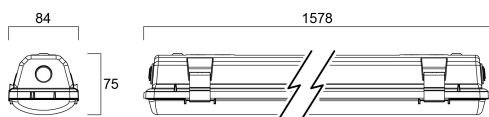

START Waterproof LED 3 1500mm Single 33W 3950lm 840 IP65

Artikelnummer 0067955

SYLVANIA

Start Waterproof, integrierte LED-Wetterschutzleuchte, mit UV-stabilisiertem Flachdiffusor und linearen Prismen, die ein gleichmäßiges Lichtbild erzeugen, die Systemeffizienz optimieren und die Blendung reduzieren, Diffusorklemmen aus Edelstahl 301 und Befestigungswinkel für die Aufbaumontage. Gehäuse aus Polycarbonat, Diffusor aus Polycarbonat, 3950 lm, 35 W, 119 lm/W, 4.000 K, Antriebsstrom 1050 mA, nicht dimmbar, CRI80, IP65, IK08, Klasse I, nominale durchschnittliche Lebensdauer (h):50000, 1578 mm x 84 mm x 75 mm ,Energieklasse: A++ A+ A, D-Zeichen

Technische Werte

Größe (mm)

Photometrie

Distance [m]	Cone diameter [m]	Beam diameter [m]	Illuminance [lx]
0.5	1.39 1.37	543° 543°	543 540
1.0	2.78 2.72	543° 543°	136° 138
1.5	4.17 4.10	543° 543°	603 60
2.0	5.57 5.47	543° 543°	339 38
2.5	6.96 6.83	543° 543°	217 22
3.0	8.35 8.20	543° 543°	151 18

Distance [m] Cone diameter [m] Illuminance [lx]
 — C0 - C180 (Half beam angle: 107.6°)
 — C90 - C270 (Half beam angle: 108.6°)

START Waterproof LED 3 1500mm Single 33W 3950lm 840 IP65

Artikelnummer 0067955