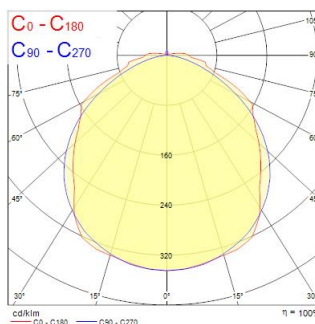

Technische Werte

Größe (mm)

Photometrie

Distance [m]	Cone diameter [m]	Beam diameter [m]	Illuminance [lx]
0.5	1.39 1.37	543° 543°	543 540
1.0	2.78 2.72	543° 543°	136° 138
1.5	4.17 4.10	543° 543°	603 60
2.0	5.57 5.47	543° 543°	339 38
2.5	6.96 6.83	543° 543°	217 22
3.0	8.35 8.20	543° 543°	151 18

Distance [m] Cone diameter [m] Illuminance [lx]
 — C0 - C180 (Half beam angle: 107.6°)
 — C90 - C270 (Half beam angle: 108.6°)

START Waterproof LED 3 1500mm Single 33W 3950lm 840 IP65

Artikelnummer 0067955