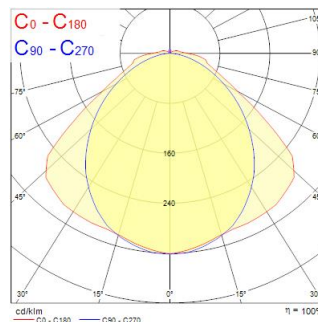

Technische Werte

Größe (mm)

Photometrie

Distance [m]	Cone diameter [m]	Beam diameter [m]	Illuminance [lx]
0.5	1.14 1.55	0.07 0.09	9085 1209
1.0	2.28 3.10	0.14 0.18	2266 505
1.5	3.43 4.66	0.21 0.27	1007 186
2.0	4.57 6.21	0.28 0.36	567 88
2.5	5.71 7.76	0.35 0.45	363 59
3.0	6.85 9.31	0.42 0.54	252 38

Distance [m] Cone diameter [m] Illuminance [lx]
 — C0 - C180 (Half beam angle: 114.6°)
 — C90 - C270 (Half beam angle: 97.6°)

START Waterproof LED 3 1500mm Twin 58W 7050lm 865 IP65

Artikelnummer 0067966