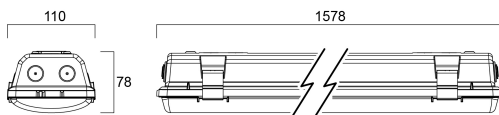

START Waterproof LED 3 1500mm Twin 58W 7050lm 865 IP65

Artikelnummer 0067966

SYLVANIA

Start Waterproof, integrierte LED-Wetterschutzleuchte mit UV-stabilisiertem Flachdiffusor und linearen Prismen, die ein gleichmäßiges Lichtbild erzeugen, die Systemeffizienz optimieren und die Blendung reduzieren, 301 Edelstahl-Diffusorklemmen und Befestigungsbügel für die Anbaumontage. Gehäuse aus Polycarbonat, Diffusor aus Polycarbonat, 7050 lm, 58 W, 122 lm/W, 6500 K, Antriebsstrom 700 mA, nicht dimmbar, CRI80, IP65, IK08, Klasse I, nominale durchschnittliche Lebensdauer (h): 50000, 1578 mm x 110 mm x 78 mm, Energieklasse: A++ A+ A, D-Zeichen

Technische Werte

Größe (mm)

Photometrie

Distance [m]	Cone diameter [m]	Beam diameter [m]	Illuminance [lx]
0.5	1.14 1.55	0.07 0.09	9085 1209
1.0	2.28 3.10	0.14 0.18	2266 505
1.5	3.43 4.66	0.21 0.27	1007 186
2.0	4.57 6.21	0.28 0.36	567 88
2.5	5.71 7.76	0.35 0.45	363 59
3.0	6.85 9.31	0.42 0.54	252 38

Distance [m] Cone diameter [m] Illuminance [lx]
 — C0 - C180 (Half beam angle: 114.6°)
 — C90 - C270 (Half beam angle: 97.6°)

START Waterproof LED 3 1500mm Twin 58W 7050lm 865 IP65

Artikelnummer 0067966

Physikalische Daten

Gehäusefarbe	Grau
IP Schutzart	IP65
IK Schutzart	IK08
Diffusor	Transparent
Diffusormaterial	PC Polycarbonat
Länge Produkt (mm)	1578
Nominale Produktbreite (mm)	110
Nominale Produkthöhe (mm)	78
Gewicht (kg)	2.42