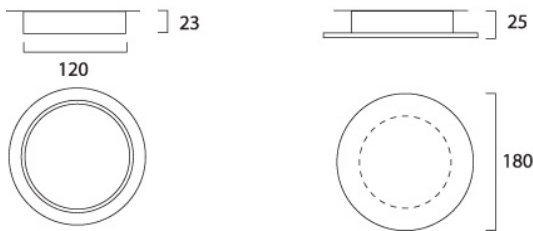

ASCENT 100 II ASYMMETRICAL IP44 LENS 120

Artikelnummer 2028045

Concord

ASCENT 100 II ASYMMETRICAL IP44 LENS 120

Technische Werte

Größe (mm)

13/18/26w

Photometrie

Optische Daten

Einstellbarer Farbwert | Nein

Physikalische Daten

IP Schutzart	IP44
Gewicht (kg)	0.06

Verpackung

EAN-Nummer	5025768280452
Einzelverpackung Länge (cm)	15.0
Einzelverpackung Breite (cm)	15.0
Einzelverpackung Tiefe (cm)	5.0
DUN 14 (außen)	05025768280452
Anzahl an Einheiten je Außenverpackung	1
Außenverpackung Länge (cm)	15.0
Außenverpackung Breite (cm)	15.0
Außenverpackung Tiefe (cm)	5.0