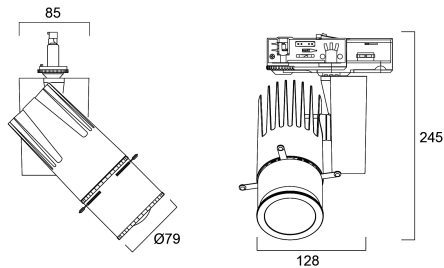

Beacon Projector Framing LED 35W 474lm 930 LS3 DALI weiß

Artikelnummer 2055964

Concord

Der Beacon-Projektor bietet Präzisionslicht genau dort, wo es benötigt wird. Der Framing-Projektor hat vier verstellbare Arme, mit denen der Lichtstrahl auf die gewünschte Größe eingestellt werden kann (quadratisch/rechteckig oder unregelmäßige 4-seitige Formen). hohe Farbwiedergabe CRI 97 typisch. IR/UV-freie Lichtquelle ohne Wärmestrahlung. Die LED-Technologie bietet eine energieeffiziente Lösung mit reduzierten Wartungskosten. **WICHTIGER HINWEIS:** Diese Leuchte kann nur mit den Stromschienen Lytespan DALI oder Lytebeam DALI verwendet werden!

Technische Werte

Größe (mm)

Photometrie

Beacon Projector Framing LED 35W 474lm 930 LS3 DALI weiß

Artikelnummer 2055964

Concord

Allgemeine Daten

Produktbezeichnung	Beacon Projector Framing LED 35W 474lm 930 LS3 DALI weiß
Technologie	LED
Sockel	N/A
Gehäuse	Aluminium
Montage	Stromschienenmontage
Leuchtenklassifizierung	Geschlossen
Allgemeine Anwendungsbereiche	Hotel- & Gaststättengewerbe, Museen & Galerien
Betriebstemperatur (°C)	25
ETIM Klasse	EC001744
Garantie	5 Jahre

Lebensdauer Daten

Lebensdauer - L70B50	100000
Lebensdauer - L80B20	89000
Lebensdauer - L90B10	33000

Physikalische Daten

Gehäusefarbe	RAL 9016 - Verkehrsweiß
IP Schutzart	IP20
IK Schutzart	IK02
Nominale Produktbreite (mm)	185
Nominale Produkthöhe (mm)	215
Gewicht (kg)	1.365