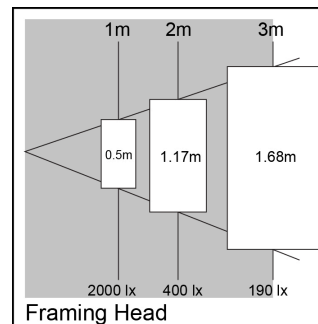

Photometrie