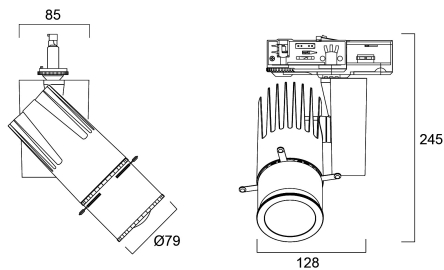

Beacon Projector Framing LED 35W 474lm 940 LS3 DALI weiß

Artikelnummer 2055966

Concord

Der Beacon-Projektor bietet Präzisionslicht genau dort, wo es benötigt wird. Der Framing-Projektor hat vier verstellbare Arme, mit denen der Lichtstrahl auf die gewünschte Größe eingestellt werden kann (quadratisch/rechteckig oder unregelmäßige 4-seitige Formen). hohe Farbwiedergabe CRI 97 typisch. IR/UV-freie Lichtquelle ohne Wärmestrahlung. Die LED-Technologie bietet eine energieeffiziente Lösung mit reduzierten Wartungskosten. **WICHTIGER HINWEIS:** Diese Leuchte kann nur mit den Stromschienen Lytespan DALI oder Lytebeam DALI verwendet werden!

Technische Werte

Größe (mm)

Photometrie

Beacon Projector Framing LED 35W 474lm 940 LS3 DALI weiß

Artikelnummer 2055966

Concord

Allgemeine Daten

Produktbezeichnung	Beacon Projector Framing LED 35W 474lm 940 LS3 DALI weiß
Technologie	LED
Sockel	N/A
Gehäuse	Aluminium
Montage	Stromschienenmontage
Leuchtenklassifizierung	Geschlossen
Allgemeine Anwendungsbereiche	Hotel- & Gaststättengewerbe, Museen & Galerien
Betriebstemperatur (°C)	25
ETIM Klasse	EC001744
Garantie	5 Jahre

Lebensdauer Daten

Lebensdauer - L70B50	100000
Lebensdauer - L80B20	89000
Lebensdauer - L90B10	33000

Physikalische Daten

Gehäusefarbe	RAL 9016 - Verkehrsweiß
IP Schutzart	IP20
IK Schutzart	IK02
Nominale Produktbreite (mm)	185
Nominale Produkthöhe (mm)	215
Gewicht (kg)	1.365