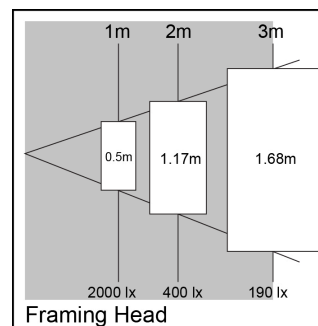

Photometrie