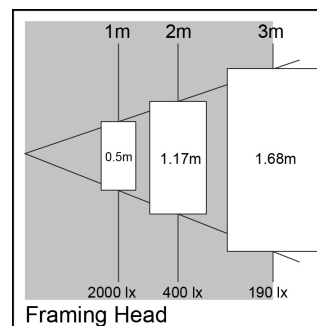

Photometrie