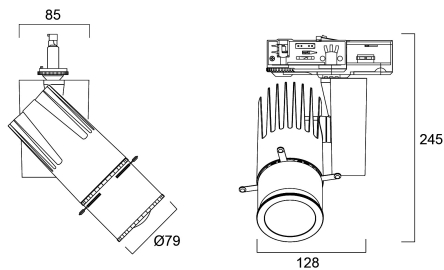

Beacon Projector Framing LED 35W 474lm 940 LS3 DALI schwarz

Artikelnummer 2055967

Concord

Der Beacon-Projektor bietet Präzisionslicht genau dort, wo es benötigt wird. Der Framing-Projektor hat vier verstellbare Arme, mit denen der Lichtstrahl auf die gewünschte Größe eingestellt werden kann (quadratisch/rechteckig oder unregelmäßige 4-seitige Formen). hohe Farbwiedergabe CRI 97 typisch. IR/UV-freie Lichtquelle ohne Wärmestrahlung. Die LED-Technologie bietet eine energieeffiziente Lösung mit reduzierten Wartungskosten. **WICHTIGER HINWEIS:** Diese Leuchte kann nur mit den Stromschienen Lytespan DALI oder Lytebeam DALI verwendet werden!

Technische Werte

Größe (mm)

Photometrie

Beacon Projector Framing LED 35W 474lm 940 LS3 DALI schwarz

Artikelnummer 2055967

Concord

Allgemeine Daten

Produktbezeichnung	Beacon Projector Framing LED 35W 474lm 940 LS3 DALI schwarz
Technologie	LED
Sockel	N/A
Gehäuse	Aluminium
Montage	Stromschienenmontage
Leuchtenklassifizierung	Geschlossen
Allgemeine Anwendungsbereiche	Hotel- & Gaststättengewerbe, Museen & Galerien
Betriebstemperatur (°C)	25
ETIM Klasse	EC001744
Garantie	5 Jahre

Lebensdauer Daten

Lebensdauer - L70B50	100000
Lebensdauer - L80B20	89000
Lebensdauer - L90B10	33000

Physikalische Daten

Gehäusefarbe	RAL 9005 - Tiefschwarz
IP Schutzart	IP20
IK Schutzart	IK02
Nominale Produktbreite (mm)	185
Nominale Produkthöhe (mm)	215
Gewicht (kg)	1.365