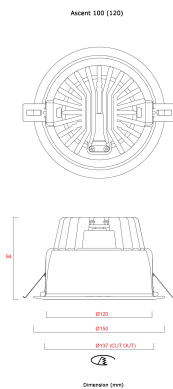

Ascent 100 Kometa-Ring 120

Artikelnummer 2059235

Concord

Ascent 100 II Kometa Ring 120 für die Ascent 100 II 120 Deco Reihe.

Technische Werte

Größe (mm)

Photometrie

Allgemeine Daten

Produktbezeichnung	Ascent 100 Kometa-Ring 120
Technologie	Accessory
Allgemeine Anwendungsbereiche	Hotel- & Gaststättengewerbe, Einzelhandel
ETIM Klasse	EC002558
Garantie	5 Jahre

Physikalische Daten

Gewicht (kg)	0.05
--------------	------

Optische Daten

Einstellbarer Farbwert	Nein
------------------------	------

Ascent 100 Kometa-Ring 120

Artikelnummer 2059235

Concord

Verpackung

EAN-Nummer	5025768592357
Einzelverpackung Länge (cm)	18.0
Einzelverpackung Breite (cm)	18.0
Einzelverpackung Tiefe (cm)	7.0
DUN 14 (außen)	05025768592357
Anzahl an Einheiten je Außenverpackung	1
Außenverpackung Länge (cm)	18.0
Außenverpackung Breite (cm)	18.0
Außenverpackung Tiefe (cm)	7.0