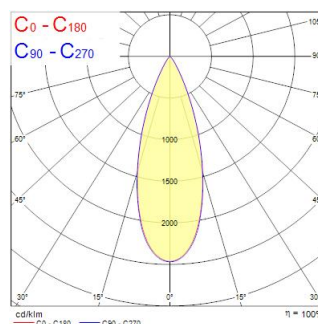

Beacon CRI97 18W 1325lm 2700K Anbau mittlerer Abstrahlwinkel eingebauter Dimmer schwarz

Artikelnummer 2062481

Concord

Schlichtes und elegantes integriertes Design ohne Treiberbox und ohne sichtbare Schrauben. Einsatz neuer Technologien für verbesserte Leistung. Extrem präzise Lichtstrahlen dank hochwertiger Linsen. ø80mm Gehäuse aus Druckguss-Aluminium. Fester Abstrahlwinkel: 36°. Strukturierte schwarze Farboberfläche. Farbtemperatur: 2700K. Leistung: 18W. Lichtstrom: 1325lm. Leuchteffizienz: 74lm/W. Ra97 typisch. LED-Farbt: 2-stufige MacAdam-Ellipse (SDCM2). IR/UV-freie Lichtquelle ohne Wärmestrahlung. Betriebsspannung: 220–240V / 50–60Hz. Dimmbar über integriertes Potentiometer. Oberflächenmontage mit Montagebasis. Elektrischer Schutz: Klasse II. Schutzart: IP20, nur für Innenräume geeignet. Horizontale Drehung: 355°, vertikale Neigung: 90°. Nennmaße des Produkts: Ø80mm x 200mm. 5 Jahre Garantie. Geeignet für Decken- und Wandmontage.

Technische Werte

Größe (mm)

Photometrie

Distance [m]	Cone diameter [m]	Beam diameter [m]	Illuminance [lx]
0.5	0.32	0.27	1309
1.0	0.64	0.54	328
1.5	0.96	0.81	145
2.0	1.28	1.08	82
2.5	1.60	1.35	41
3.0	1.91	1.62	21

Distance [m] Cone diameter [m] Illuminance [lx]
 — C0 - C180 (Half beam angle: 35.4°)

Beacon CRI97 18W 1325lm 2700K Anbau mittlerer Abstrahlwinkel eingebauter Dimmer schwarz

Artikelnummer 2062481
Allgemeine Daten