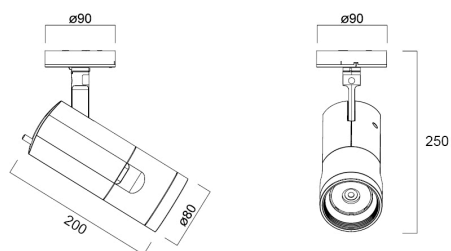

Beacon CRI97 18W 1325lm 2700K Anbau mittlerer Abstrahlwinkel eingebauter Dimmer schwarz

Artikelnummer 2062481

Concord

Schlichtes und elegantes integriertes Design ohne Treiberbox und ohne sichtbare Schrauben. Einsatz neuer Technologien für verbesserte Leistung. Extrem präzise Lichtstrahlen dank hochwertiger Linsen. ø80mm Gehäuse aus Druckguss-Aluminium. Fester Abstrahlwinkel: 36°. Strukturierte schwarze Farboberfläche. Farbtemperatur: 2700K. Leistung: 18W. Lichtstrom: 1325lm. Leuchteffizienz: 74lm/W. Ra97 typisch. LED-Farbt: 2-stufige MacAdam-Ellipse (SDCM2). IR/UV-freie Lichtquelle ohne Wärmestrahlung. Betriebsspannung: 220–240V / 50–60Hz. Dimmbar über integriertes Potentiometer. Oberflächenmontage mit Montagebasis. Elektrischer Schutz: Klasse II. Schutzart: IP20, nur für Innenräume geeignet. Horizontale Drehung: 355°, vertikale Neigung: 90°. Nennmaße des Produkts: Ø80mm x 200mm. 5 Jahre Garantie. Geeignet für Decken- und Wandmontage.

Technische Werte

Größe (mm)

Photometrie

Distance [m]	Cone diameter [m]	Beam diameter [m]	Illuminance [lx]
0.5	0.32	0.27	1309
1.0	0.64	0.54	328
1.5	0.96	0.81	145
2.0	1.28	1.08	82
2.5	1.60	1.35	41
3.0	1.91	1.62	21

Distance [m] Cone diameter [m] Illuminance [lx]
 — C0 - C180 (Half beam angle: 35.4°)

Beacon CRI97 18W 1325lm 2700K Anbau mittlerer Abstrahlwinkel eingebauter Dimmer schwarz

Artikelnummer 2062481
Allgemeine Daten

Verpackung

EAN-Nummer	5025768624812
Einzelverpackung Länge (cm)	30.5
Einzelverpackung Breite (cm)	13.5
Einzelverpackung Tiefe (cm)	20.5
DUN 14 (außen)	05025768624812
Anzahl an Einheiten je Außenverpackung	1
Außenverpackung Länge (cm)	30.5
Außenverpackung Breite (cm)	13.5
Außenverpackung Tiefe (cm)	20.5