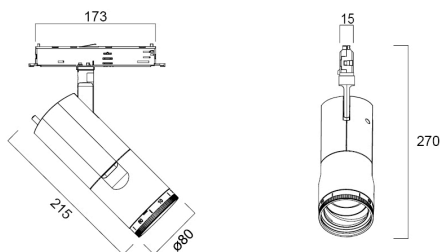

# Beacon Muse CRI97 18W 980lm 3000K eingebauter Dimmer weiß

Artikelnummer 2062560

Concord

Einfaches und elegantes integrales Design ohne Treiberbox und ohne sichtbare Schrauben. Einsatz neuer Technologien für verbesserte Leistung. Unsichtbarer Adapter in der Schiene für ein beeindruckendes architektonisches Erscheinungsbild. Extrem präzise Lichtstrahlen dank hochwertiger Linse.  $\varnothing 80$  mm Gehäuse aus Aluminiumdruckguss, Einstellbarer Abstrahlwinkel: zwischen 8° und 55°, Strukturierte weiße Oberfläche Farbtemperatur: 3000 K, warmes Licht, Systemleistung: 18 W, Lumenleistung der Leuchte: 980 lm, Lichteffizienz: 55 lm/W, Ra97 typisch, LED-Farbigkeit: 2-stufige MacAdam-Ellipse-LED-Quelle (SDCM2), IR/UV-freie Lichtquelle ohne Wärmeabstrahlung Betriebsspannung 220–240 V / 50–60 Hz, dimmbar über integriertes Potentiometer, geeignet für die Installation auf 3-Phasen-Schienen, bitte überprüfen Sie die Kompatibilitätsliste auf der Gebrauchsanweisung. Kompatibel mit OneTrack Elektrischer Schutz: Klasse II. Schutzart: IP20, nur für Innenräume geeignet Horizontale Drehung: 355°, vertikale Neigung: 90° Nennabmessungen des Produkts: D.80 mm x 215 mm 5 Jahre Garantie. Geeignet für die Schienenmontage

### Größe (mm)

## Physikalische Daten

Gehäusefarbe	RAL 9016 - Verkehrsweiß
IP Schutzart	IP20
IK Schutzart	IK02
Diffusor	Matt
Diffusormaterial	Sonstiges
Oberfläche Reflektor	Matt
Länge Produkt (mm)	215
Nominale Produktbreite (mm)	80
Nominale Produkthöhe (mm)	270
Gewicht (kg)	0.94

## Verpackung

EAN-Nummer	5025768625604
Einzelverpackung Länge (cm)	30.5
Einzelverpackung Breite (cm)	13.5
Einzelverpackung Tiefe (cm)	20.5
DUN 14 (außen)	05025768625604
Anzahl an Einheiten je Außenverpackung	1
Außenverpackung Länge (cm)	30.5
Außenverpackung Breite (cm)	13.5
Außenverpackung Tiefe (cm)	20.5