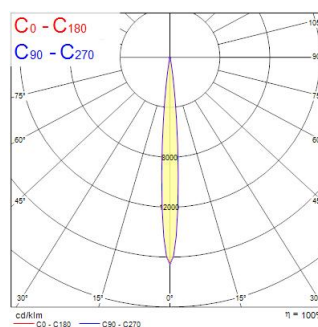

# Beacon Muse CRI97 18W 980lm 3000K eingebauter Dimmer weiß

Artikelnummer 2062560

Concord

Einfaches und elegantes integrales Design ohne Treiberbox und ohne sichtbare Schrauben. Einsatz neuer Technologien für verbesserte Leistung. Unsichtbarer Adapter in der Schiene für ein beeindruckendes architektonisches Erscheinungsbild. Extrem präzise Lichtstrahlen dank hochwertiger Linse.  $\varnothing 80$  mm Gehäuse aus Aluminiumdruckguss, Einstellbarer Abstrahlwinkel: zwischen 8° und 55°, Strukturierte weiße Oberfläche Farbtemperatur: 3000 K, warmes Licht, Systemleistung: 18 W, Lumenleistung der Leuchte: 980 lm, Lichteffizienz: 55 lm/W, Ra97 typisch, LED-Farbigkeit: 2-stufige MacAdam-Ellipse-LED-Quelle (SDCM2), IR/UV-freie Lichtquelle ohne Wärmeabstrahlung Betriebsspannung 220–240 V / 50–60 Hz, dimmbar über integriertes Potentiometer, geeignet für die Installation auf 3-Phasen-Schienen, bitte überprüfen Sie die Kompatibilitätsliste auf der Gebrauchsanweisung. Kompatibel mit OneTrack Elektrischer Schutz: Klasse II. Schutzart: IP20, nur für Innenräume geeignet Horizontale Drehung: 355°, vertikale Neigung: 90° Nennabmessungen des Produkts: D.80 mm x 215 mm 5 Jahre Garantie. Geeignet für die Schienenmontage

## Technische Werte

### Größe (mm)

### Photometrie

Distance [m]	Cone diameter [m]	Beam diameter [m]	Beam diameter [m]	Illuminance [lx]
0.5	0.38	0.05	0.05	3096
	0.38	0.05	0.05	1723
1.0	0.15	0.16	0.16	839
	0.15	0.16	0.16	420
1.5	0.23	0.24	0.24	373
	0.23	0.24	0.24	194
2.0	0.31	0.31	0.31	210
	0.31	0.31	0.31	107
2.5	0.38	0.39	0.39	134
	0.38	0.39	0.39	69
3.0	0.46	0.47	0.47	93
	0.46	0.47	0.47	49