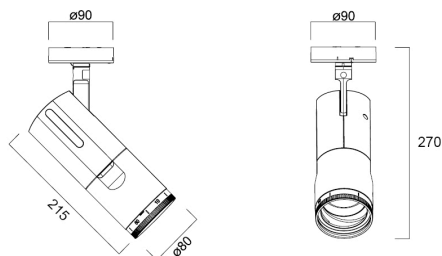

# Beacon Muse CRI97 18W 980lm 3000K Anbau SSC weiß

Artikelnummer 2062578

Concord

Schlichtes und elegantes integrales Design ohne Treiberbox und ohne sichtbare Schrauben. Einsatz neuer Technologien für verbesserte Leistung. Unsichtbarer In-Track-Adapter für eine beeindruckende architektonische Optik. Extrem präzise Lichtstrahlen dank hochwertiger Linse.  $\varnothing 80$  mm Gehäuse aus Druckguss-Aluminium, einstellbarer Abstrahlwinkel: zwischen  $8^{\circ}$ – $55^{\circ}$ , strukturierte weiße Gehäusefarbe. Farbtemperatur: 3000K, warmes Licht. Leistung: 18 W, Lichtstrom der Leuchte: 980 lm, Lichteffizienz: 55 lm/W, typischer Farbwiedergabeindex Ra97, LED-Farbtort: 2-Stufen-MacAdam-Ellipse (SDCM2). IR-/UV-freie Lichtquelle ohne Wärmestrahlung. Betriebsspannung: 220–240 V / 50–60 Hz, SylSmart SSC. Oberflächenmontage mit Montagebasis. Elektrischer Schutz: Klasse II. Schutzart: IP20, nur für Innenräume geeignet. Horizontale Drehung:  $355^{\circ}$ , vertikale Neigung:  $90^{\circ}$ . Nennmaße des Produkts:  $\varnothing 80$  mm  $\times$  215 mm. 5 Jahre Garantie. Geeignet für Decken- und Wandmontage.

### Größe (mm)

## Physikalische Daten

Gehäusefarbe	RAL 9016 - Verkehrsweiß
IP Schutzart	IP20
IK Schutzart	IK02
Diffusor	Matt
Diffusormaterial	Sonstiges
Oberfläche Reflektor	Matt
Länge Produkt (mm)	215
Nominale Produktbreite (mm)	80
Nominale Produkthöhe (mm)	270
Gewicht (kg)	1.02

## Verpackung

EAN-Nummer	5025768625789
Einzelverpackung Länge (cm)	30.5
Einzelverpackung Breite (cm)	13.5
Einzelverpackung Tiefe (cm)	20.5
DUN 14 (außen)	05025768625789
Anzahl an Einheiten je Außenverpackung	1
Außenverpackung Länge (cm)	30.5
Außenverpackung Breite (cm)	13.5
Außenverpackung Tiefe (cm)	20.5