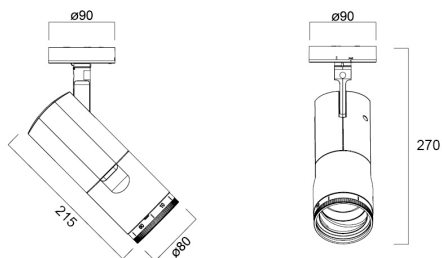

# Beacon Muse CRI97 18W 980lm 3000K Anbau DALI schwarz

Artikelnummer 2062593

Concord

Schlichtes und elegantes integrales Design ohne Treiberbox und ohne sichtbare Schrauben. Einsatz neuer Technologien für verbesserte Leistung. Unsichtbarer In-Track-Adapter für eine beeindruckende architektonische Optik. Extrem präzise Lichtstrahlen dank hochwertiger Linse.  $\varnothing 80$  mm Gehäuse aus Druckguss-Aluminium, einstellbarer Abstrahlwinkel: zwischen  $8^{\circ}$ – $55^{\circ}$ , strukturierte schwarze Gehäusefarbe. Farbtemperatur: 3000K, warmes Licht. Leistung: 18 W, Lichtstrom der Leuchte: 980 lm, Lichteffizienz: 55 lm/W, typischer Farbwiedergabeindex Ra97, LED-Farbtort: 2-Stufen-MacAdam-Ellipse (SDCM2). IR-/UV-freie Lichtquelle ohne Wärmestrahlung. Betriebsspannung: 220–240 V / 50–60 Hz, DALI. Oberflächenmontage mit Montagebasis. Elektrischer Schutz: Klasse II. Schutzart: IP20, nur für Innenräume geeignet. Horizontale Drehung:  $355^{\circ}$ , vertikale Neigung:  $90^{\circ}$ . Nennmaße des Produkts:  $\varnothing 80$  mm  $\times$  215 mm. 5 Jahre Garantie. Geeignet für Decken- und Wandmontage.

### Größe (mm)

## Physikalische Daten

Gehäusefarbe	RAL 9005 - Tiefschwarz
IP Schutzart	IP20
IK Schutzart	IK02
Diffusor	Matt
Diffusormaterial	Sonstiges
Oberfläche Reflektor	Matt
Länge Produkt (mm)	215
Nominale Produktbreite (mm)	80
Nominale Produkthöhe (mm)	270
Gewicht (kg)	1.02