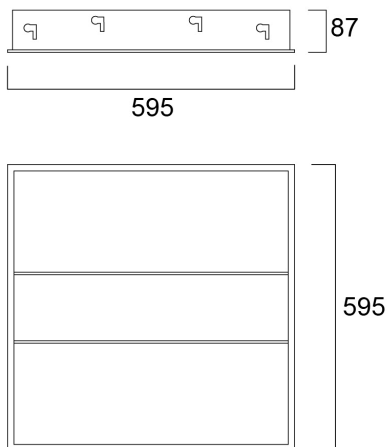

Officelyte 600x600 24W 3250lm 830 HE DALI

Artikelnummer 2069241

Concord

Concord OFFICELYTE 600X600 HE 3K DALI ist eine hochleistungsfähige, blendfreie Leuchte für Büros und Bildungseinrichtungen. Deckeneinbau 600x600 mm. Mikroprismatische Optik. Weiß RAL 9010. DALI dimmbar. 3.000 K warmweiße LED, typischer CRI=85, Chromatizitätstoleranz der MacAdam-Ellipse in 3 Stufen, Lumenpaket von 3.250 lm, Gesamtleistungsaufnahme 24 W, Effizienz von 135 lm/W. Lebensdauer 120.000 Stunden L70B50, 58.000 Stunden L80B20, UGR<19. IK02, IP20, Elektrische Schutzklasse I, Photobiologische Risikogruppe 0. PMMA-Diffusor, Glühdrahtprüfung 650 °C.

Technische Werte

Größe (mm)

Photometrie

Distance [m]	Cone diameter [m]	Beam angle [°]	Illuminance [lx]
0.5	1.13 0.82	48.0° 39.3°	636 924 1463
1.0	2.25 1.64	48.0° 39.3°	159 234 371
1.5	3.38 2.46	48.0° 39.3°	71 104 165
2.0	4.52 3.27	48.0° 39.3°	40 58 93
2.5	5.65 4.09	48.0° 39.3°	26 38 59
3.0	6.78 4.91	48.0° 39.3°	17 25 39

Distance [m] Cone diameter [m] Illuminance [lx]
 — C0 - C180 (Half beam angle: 75.0°)
 — C90 - C270 (Half beam angle: 97.0°)

Officelyte 600x600 24W 3250lm 830 HE DALI

Artikelnummer 2069241

Concord

Allgemeine Daten

Verpackung

EAN-Nummer	5025768692415
Einzelverpackung Länge (cm)	63.5
Einzelverpackung Breite (cm)	73.0
Einzelverpackung Tiefe (cm)	15.5
DUN 14 (außen)	05025768692415
Anzahl an Einheiten je Außenverpackung	1
Außenverpackung Länge (cm)	63.5
Außenverpackung Breite (cm)	73.0
Außenverpackung Tiefe (cm)	15.5